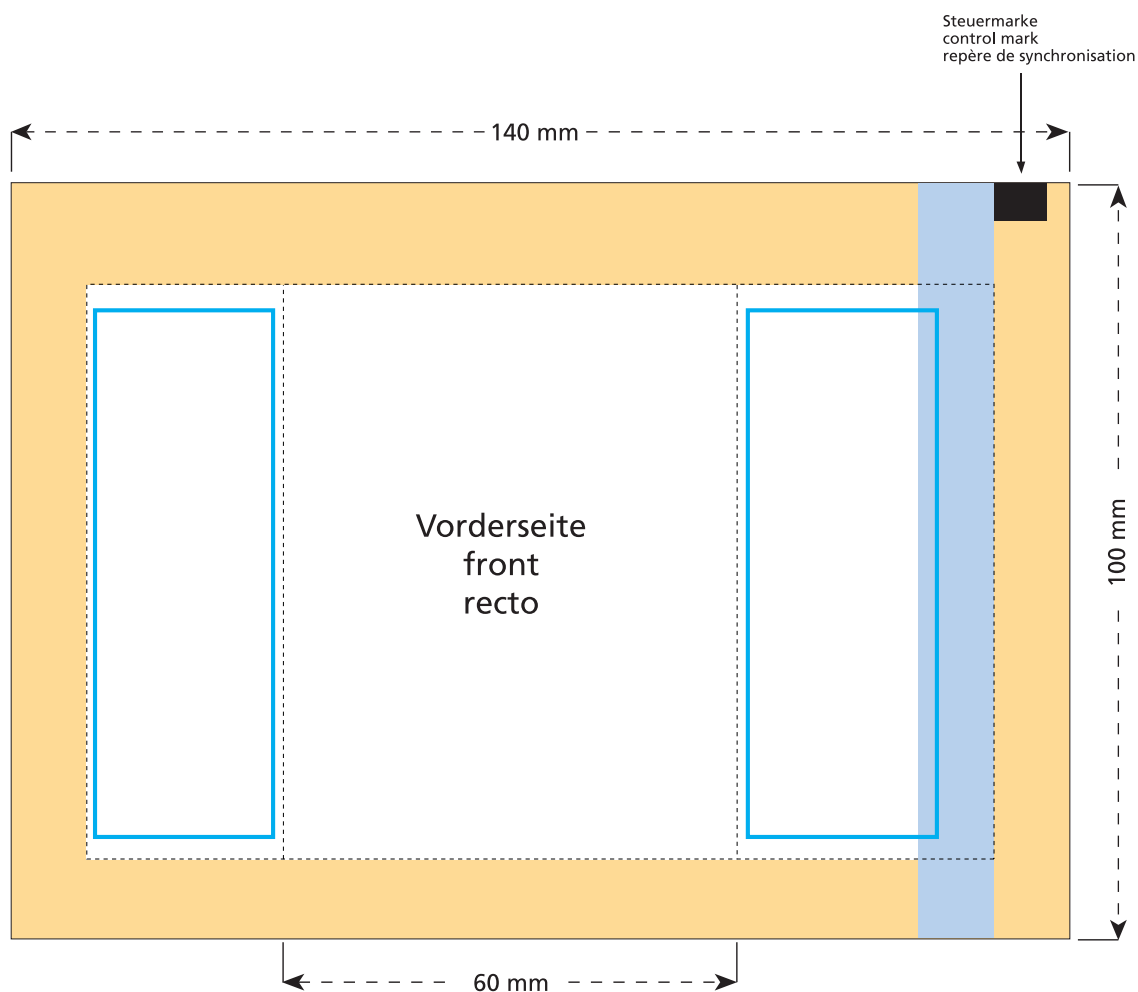

Artikel Nr. · Article No. : 110101311

Tüte · bag · sachet
60 x 100 mm

- Bedruckbare Fläche · printing surface · surface d'impression
- Siegelnaht bedingt bedruckbar · sealing surface can be printed on under some circumstances · surface de fermeture peut être imprimée sous certaines conditions
- Siegelnaht nicht bedruckbar · sealing surface can't be printed on · surface de fermeture ne peut pas être imprimée
- Fläche wird durch die Siegelnaht verdeckt · surface is covered by the sealing seam · surface est couverte par un thermoscellage
- Pflichttexte · mandatory text · textes obligatoires
- Fläche nicht bedruckbar · surface can't be printed on · surface ne peut pas être imprimée
- Beschnitt · bleed · découpe