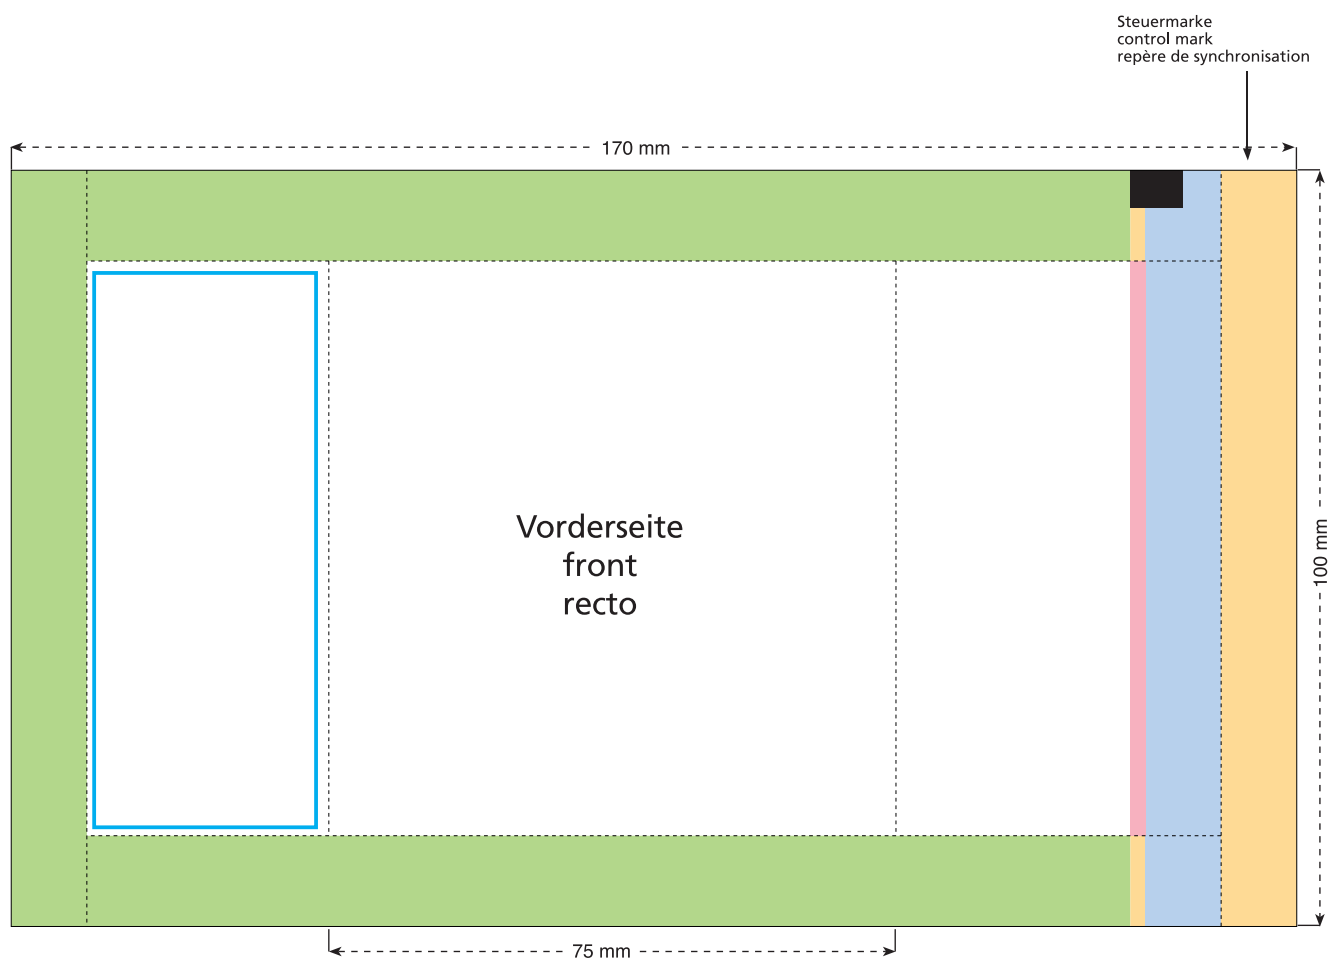

Standskizze · Stand drawing · Croquis avec repères

Artikel Nr. · Article No. : 110103383

Tüte · bag · sachet 75 x 100 mm

-  Bedruckbare Fläche · printing surface · surface d'impression
-  Siegelnaht bedingt bedruckbar · sealing surface can be printed on under some circumstances · surface de fermeture peut être imprimée sous certaines conditions
-  Siegelnaht nicht bedruckbar · sealing surface can't be printed on · surface de fermeture ne peut pas être imprimée
-  Fläche wird durch die Siegelnaht verdeckt · surface is covered by the sealing seam · surface est couverte par un thermoscollage
-  Pflichttexte · mandatory text · textes obligatoires
-  Fläche nicht bedruckbar · surface can't be printed on · surface ne peut pas être imprimée
-  Beschnitt · bleed · découpe