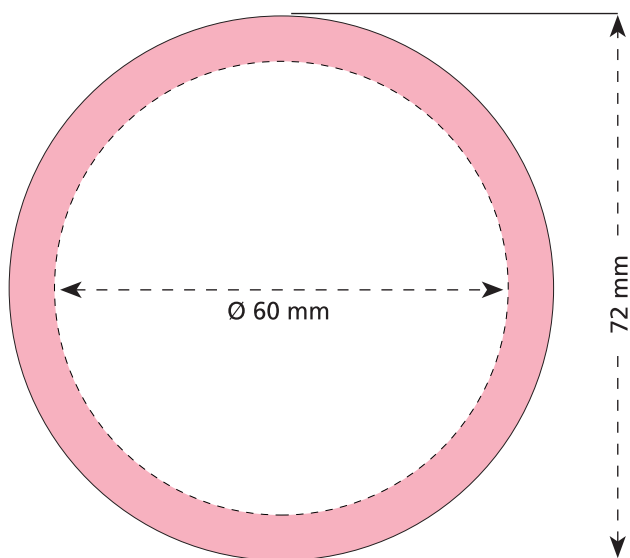

Artikel Nr. · Article No. : 110106201

Dose · tin · boîte
Ø 72 mm

- Bedruckbare Fläche · printing surface · surface d'impression
- Siegelnaht bedingt bedruckbar · sealing surface can be printed on under some circumstances · surface de fermeture peut être imprimée sous certaines conditions
- Siegelnaht nicht bedruckbar · sealing surface can't be printed on · surface de fermeture ne peut pas être imprimée
- Fläche wird durch die Siegelnaht verdeckt · surface is covered by the sealing seam · surface est couverte par un thermoscellage
- Pflichttexte · mandatory text · textes obligatoires
- Fläche nicht bedruckbar · surface can't be printed on · surface ne peut pas être imprimée
- Beschnitt · bleed · découpe