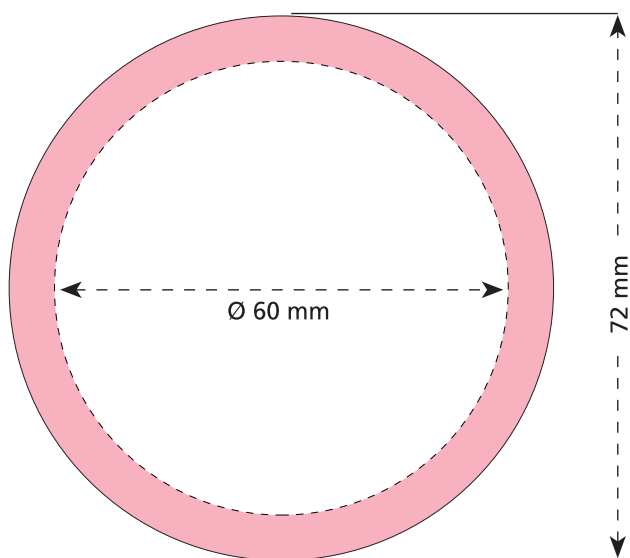

Artikel Nr. · Article No. : 110106202

Dose · tin · boîte
Ø 72 mm

- Bedruckbare Fläche · printing surface · surface d'impression
- Siegelnaht bedingt bedruckbar · sealing surface can be printed on under some circumstances · surface de fermeture peut être imprimée sous certaines conditions
- Siegelnaht nicht bedruckbar · sealing surface can't be printed on · surface de fermeture ne peut pas être imprimée
- Fläche wird durch die Siegelnaht verdeckt · surface is covered by the sealing seam · surface est couverte par un thermoscellage
- Pflichttexte · mandatory text · textes obligatoires
- Fläche nicht bedruckbar · surface can't be printed on · surface ne peut pas être imprimée
- Beschnitt · bleed · découpe