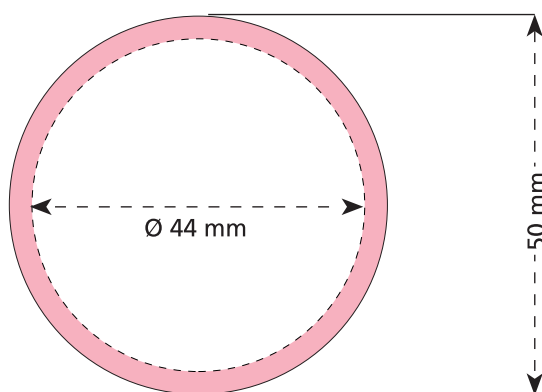

Artikel Nr. · Article No. : 110106367

Dose · tin · boîte
Ø 50 mm

- Bedruckbare Fläche · printing surface · surface d'impression
- Siegelnaht bedingt bedruckbar · sealing surface can be printed on under some circumstances · surface de fermeture peut être imprimée sous certaines conditions
- Siegelnaht nicht bedruckbar · sealing surface can't be printed on · surface de fermeture ne peut pas être imprimée
- Fläche wird durch die Siegelnaht verdeckt · surface is covered by the sealing seam · surface est couverte par un thermoscellage
- Pflichttexte · mandatory text · textes obligatoires
- Fläche nicht bedruckbar · surface can't be printed on · surface ne peut pas être imprimée
- Beschnitt · bleed · découpe