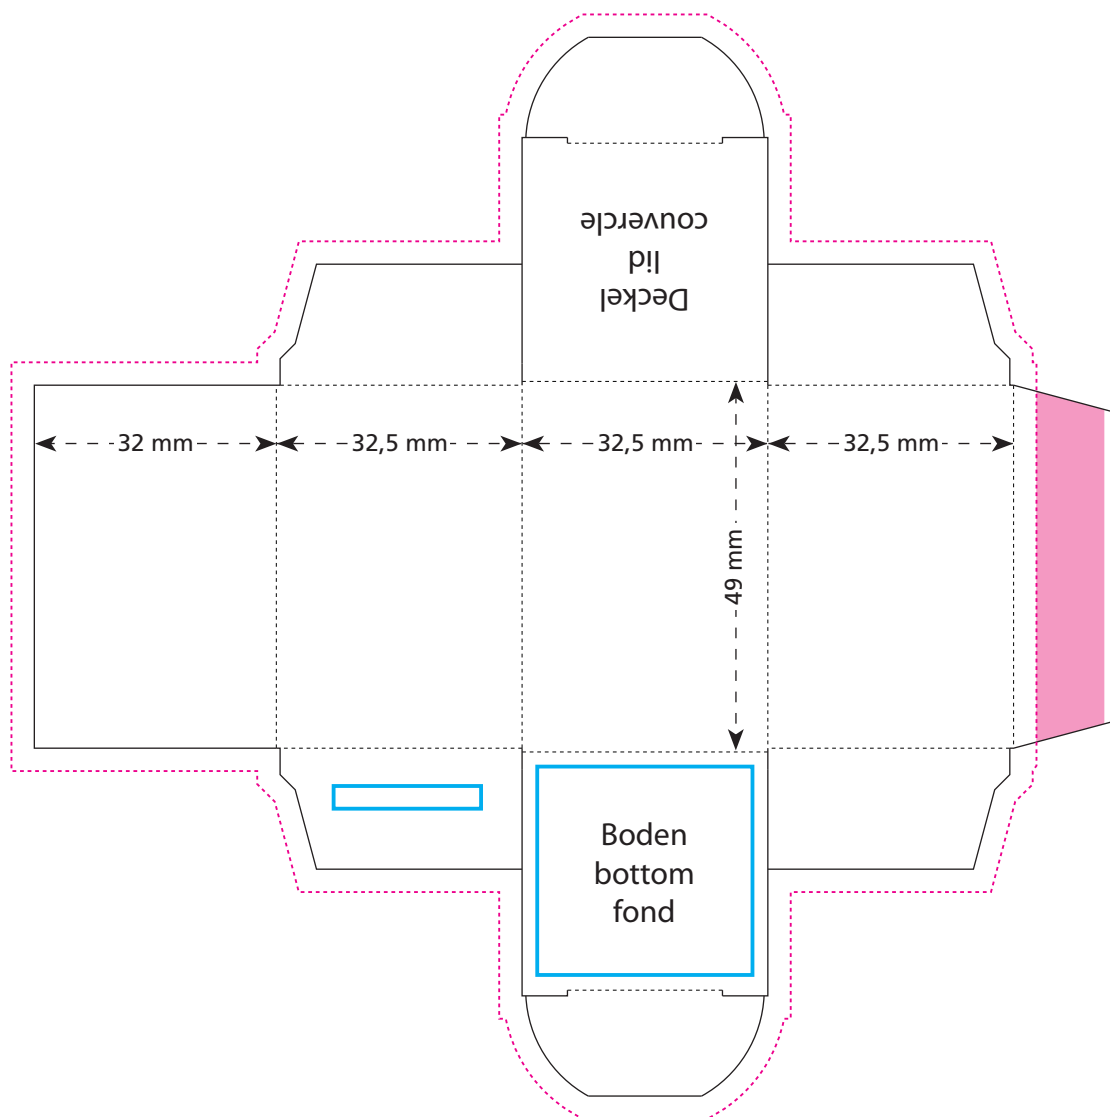

Artikel Nr. · Article No. : 110107958

**Mini-Promo-Tower · Mini Promo Tower ·
Mini-tour publicitaire**
32 x 32 x 49 mm

-  Bedruckbare Fläche · printing surface · surface d'impression
-  Siegelnaht bedingt bedruckbar · sealing surface can be printed on under some circumstances · surface de fermeture peut être imprimée sous certaines conditions
-  Siegelnaht nicht bedruckbar · sealing surface can't be printed on · surface de fermeture ne peut pas être imprimée
-  Fläche wird durch die Siegelnaht verdeckt · surface is covered by the sealing seam · surface est couverte par un thermoscellage
-  Pflichttexte · mandatory text · textes obligatoires
-  Fläche nicht bedruckbar · surface can't be printed on · surface ne peut pas être imprimée
-  Beschnitt · bleed · découpe