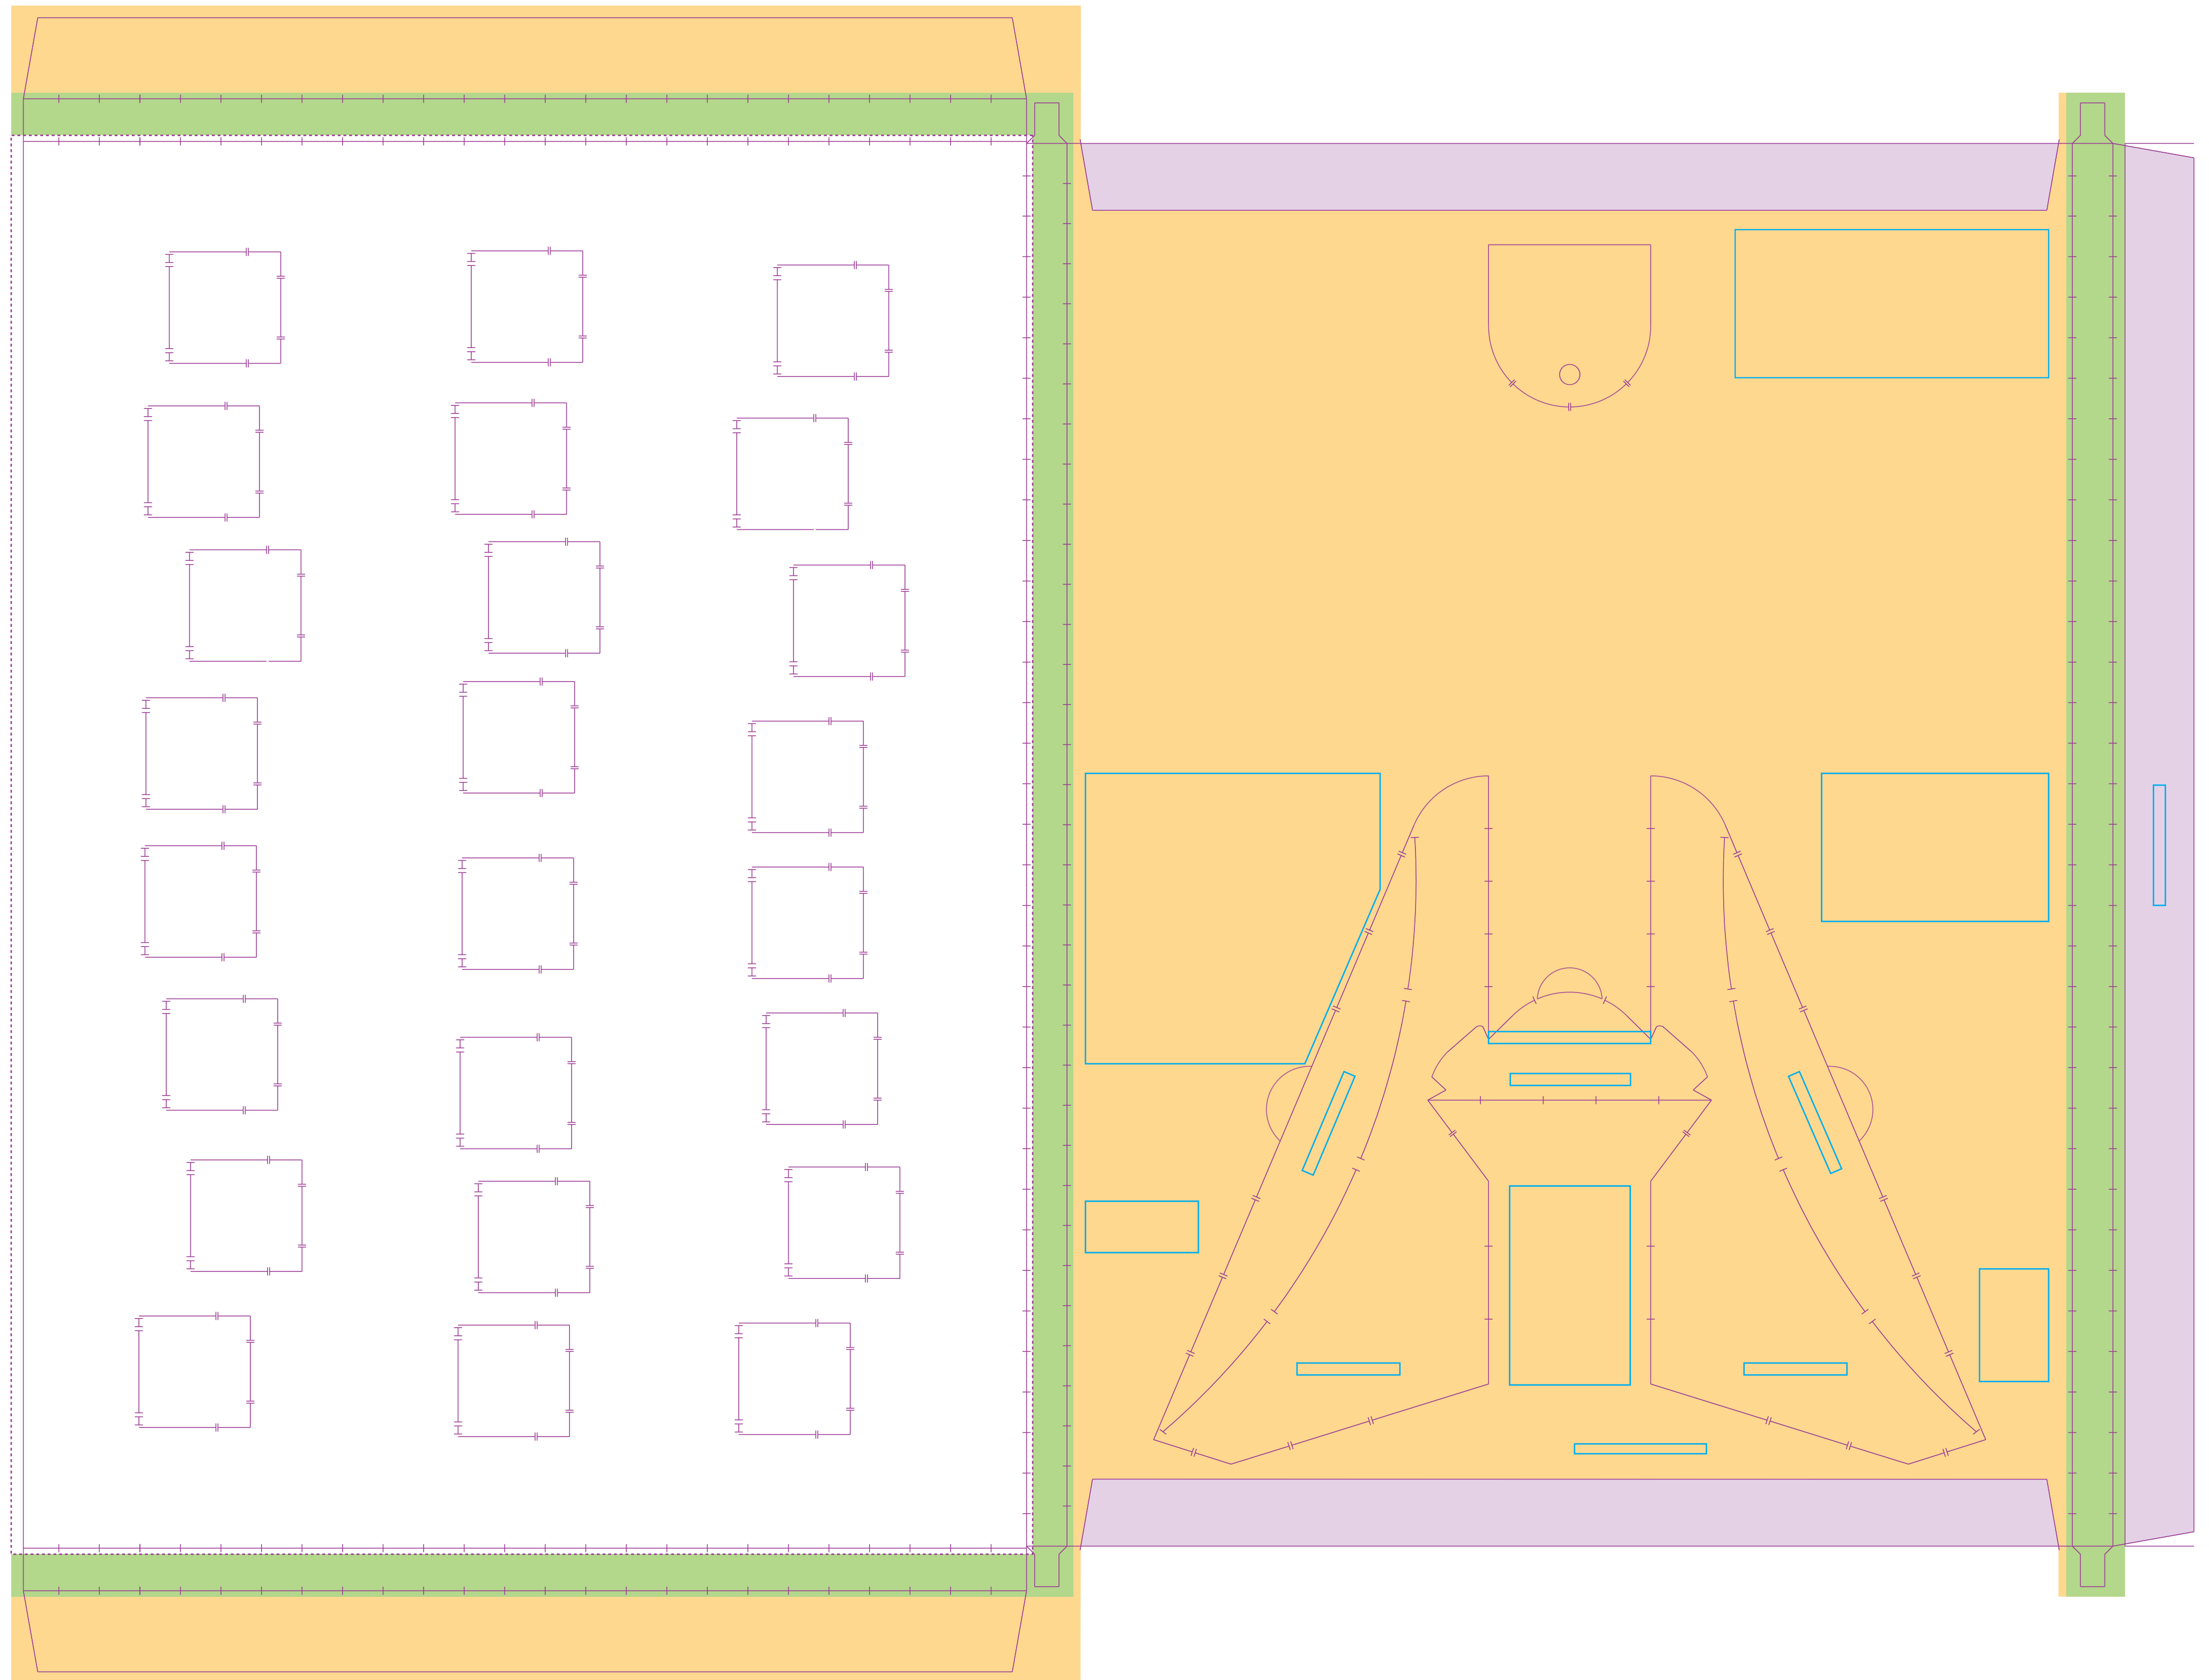

Artikel Nr. · Article No. : 110108052

Classic Schoko-Adventskalender / Tisch-Adventskalender (Hochformat)
 Classic chocolate Advent calendar / Table Advent calendar (vertical format)
 Calendrier de l'avent au chocolat classique / Calendrier de table (format vertical)
 ca. / approx. / env. 248 x 346 x 10 mm

 Druckbild (Gestaltungsformat) für Vorderseite mit Überlappung in Seitenrand + Beschnitt 252 x 350 mm
 Print layout (design format) for front side with overlap at side edge + trim 252 x 350 mm
 Image d'impression (format de conception) pour le recto avec chevauchement dans la bordure + rognures 252 x 350 mm

 Druckbild (Gestaltungsformat) für Vorderseite mit Seitenrand und Überlappung in Seitenlaschen und Rückseite + Beschnitt 262 x 371 mm, 4. Seitenrand (Streifen) 14,5 x 371 mm
 Print layout (design format) for front side with side edge and overlap in side flaps and reverse side + trim 262 x 371 mm, 4th side edge (strip) 14,5 x 371 mm
 Image d'impression (format de conception) pour le recto avec bordure et chevauchement dans les languettes de côté et le verso + rognures 262 x 371 mm, 4ième bordure (bande) 14,5 x 371 mm

ca. / approx. / env. 346 x 248 x 10 mm

Druckbild (Gestaltungsformat) für Vorderseite mit Überlappung in Seitenrand + Beschnitt 350 x 252 mm

Print layout (design format) for front side with overlap at side edge + trim 350 x 252 mm