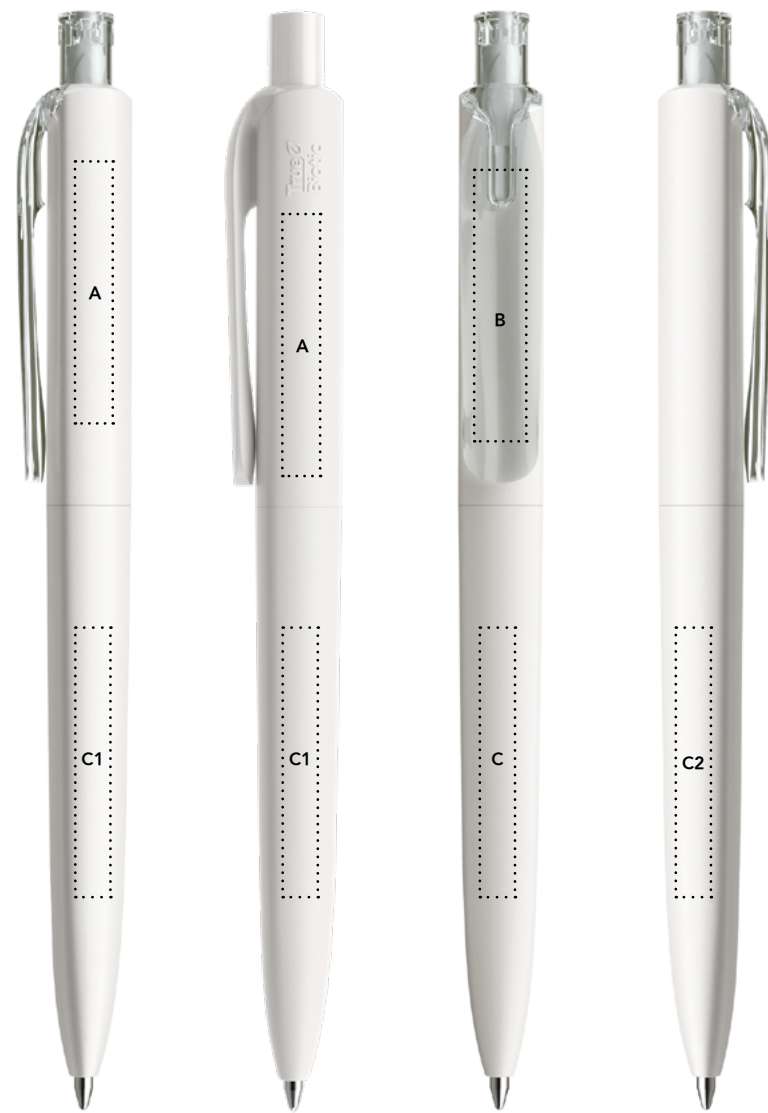

DS8

Print areas

		mm	Inch	Print	Notes
A	Side cap	35 x 5	1,38 x 0,20	2 colours	-
B	Clip	36 x 7	1,41 x 0,28	6 colours	-
C	Body	36 x 5	1,41 x 0,20	2 colours	-
C1	Side body	36 x 5	1,41 x 0,20	2 colours	-
C2	Side body	36 x 5	1,41 x 0,20	2 colours	-

QR Code's print areas. Each pen can feature only one QR Code.

		mm	Inch	Print	Notes
B	Clip	36 x 7	1,41 x 0,28	2 colours + white layer	-
C	Body	36 x 7	1,41 x 0,28	2 colours + white layer	Soft touch version 1 colour + white layer
C1	Side body	36 x 7	1,41 x 0,28	2 colours + white layer	Soft touch version 1 colour + white layer
C2	Side body	36 x 7	1,41 x 0,28	2 colours + white layer	Soft touch version 1 colour + white layer