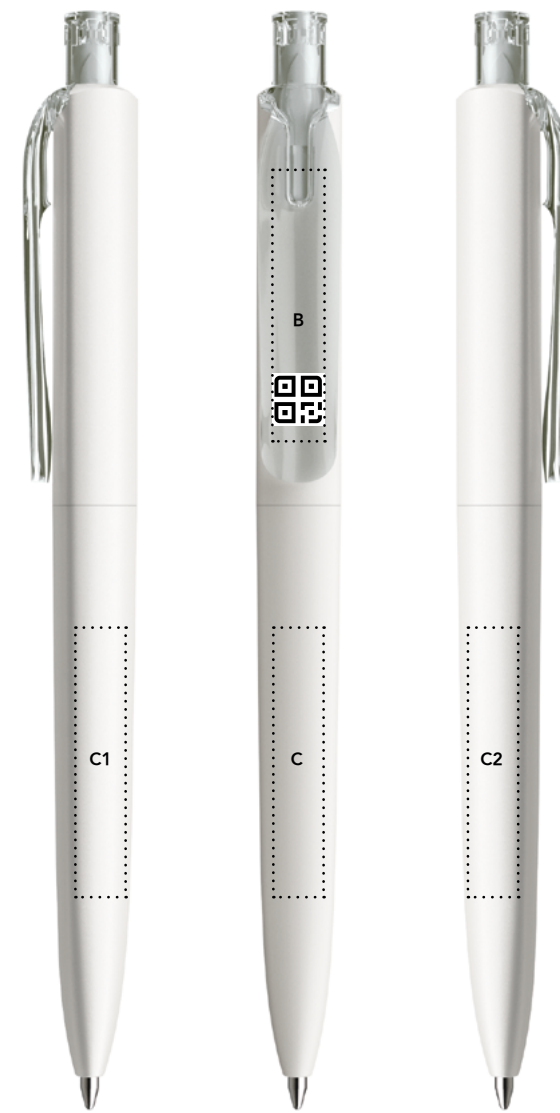

DS8

Print areas

		mm	Inch	Print	Notes
A	Side cap	35 x 5	1,38 x 0,20	2 colours	-
B	Clip	36 x 7	1,41 x 0,28	6 colours	-
C	Body	36 x 5	1,41 x 0,20	2 colours	-
C1	Side body	36 x 5	1,41 x 0,20	2 colours	-
C2	Side body	36 x 5	1,41 x 0,20	2 colours	-

QR Code's print areas. Each pen can feature only one QR Code.

		mm	Inch	Print	Notes
B	Clip	36 x 7	1,41 x 0,28	2 colours + white layer	-
C	Body	36 x 7	1,41 x 0,28	2 colours + white layer	Soft touch version 1 colour + white layer
C1	Side body	36 x 7	1,41 x 0,28	2 colours + white layer	Soft touch version 1 colour + white layer
C2	Side body	36 x 7	1,41 x 0,28	2 colours + white layer	Soft touch version 1 colour + white layer