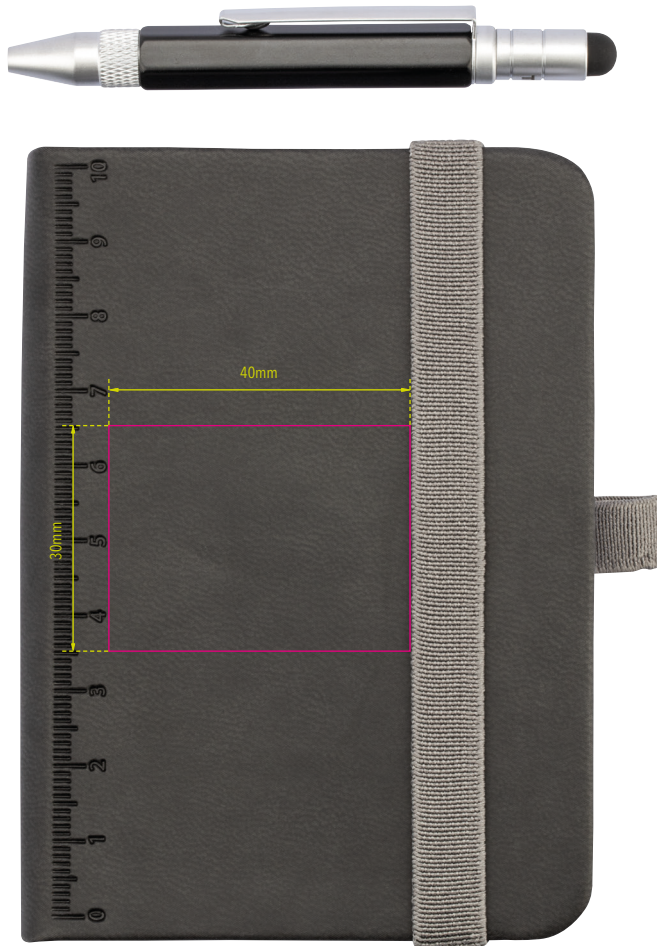

# Standskizze

Gestaltungsvorlage für Werbeanbringung auf **NPP25/BK**, „LILIPAD+LILIPUT“

**Werbeanbringungsart:** Druck  
**Farbe Werbeanbringung:** 1-farbig  
**Artikelmaße:** 105 x 85 x 12 mm  
**Maße Werbeanbringung:** 40 x 30 mm

Abbildung oben 1:1

Notizblock DIN A7 inkl. Kugelschreiber, Elastikband-Verschluss, Stiftschleufe, Lesezeichen, geprägtes Lineal (10 cm) auf Cover, FSC zertifiziertes Papier, 64 perforierte Blätter (128 Seiten), Punktraster, Fach für Belege, Multitasking-Kugelschreiber CONSTRUCTION LILIPUT (klein), schwarze Mine, Kunstleder, Metall, matt, schwarz