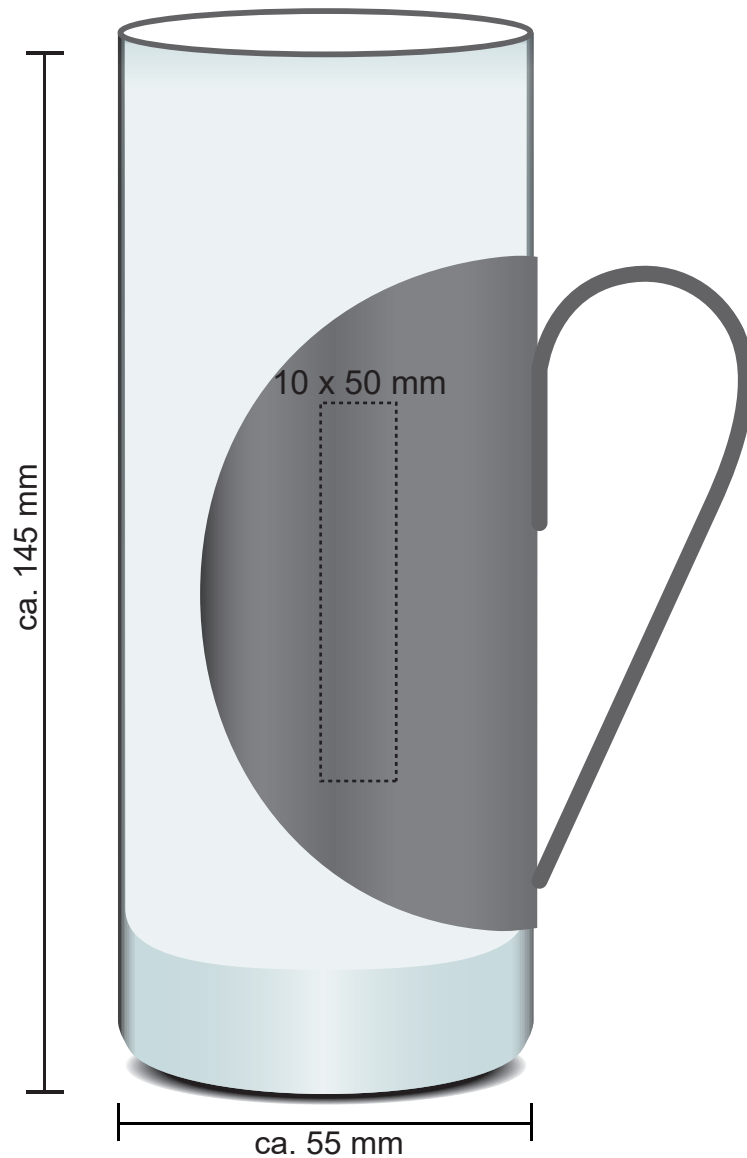

Abbildung ca. 1:1

Logogröße:

- Gravur nur auf **einem** Glashalter
- Gravur auf **beiden** Glashaltern

* Die Einhaltung der Vorgaben ermöglicht eine fehlerlose und zügige Produktion. Nach erfolgter Druckfreigabe gelten die Hinweise als zur Kenntnis genommen und wir haften insbesondere nicht für eventuelle inhaltliche Druckfehler.