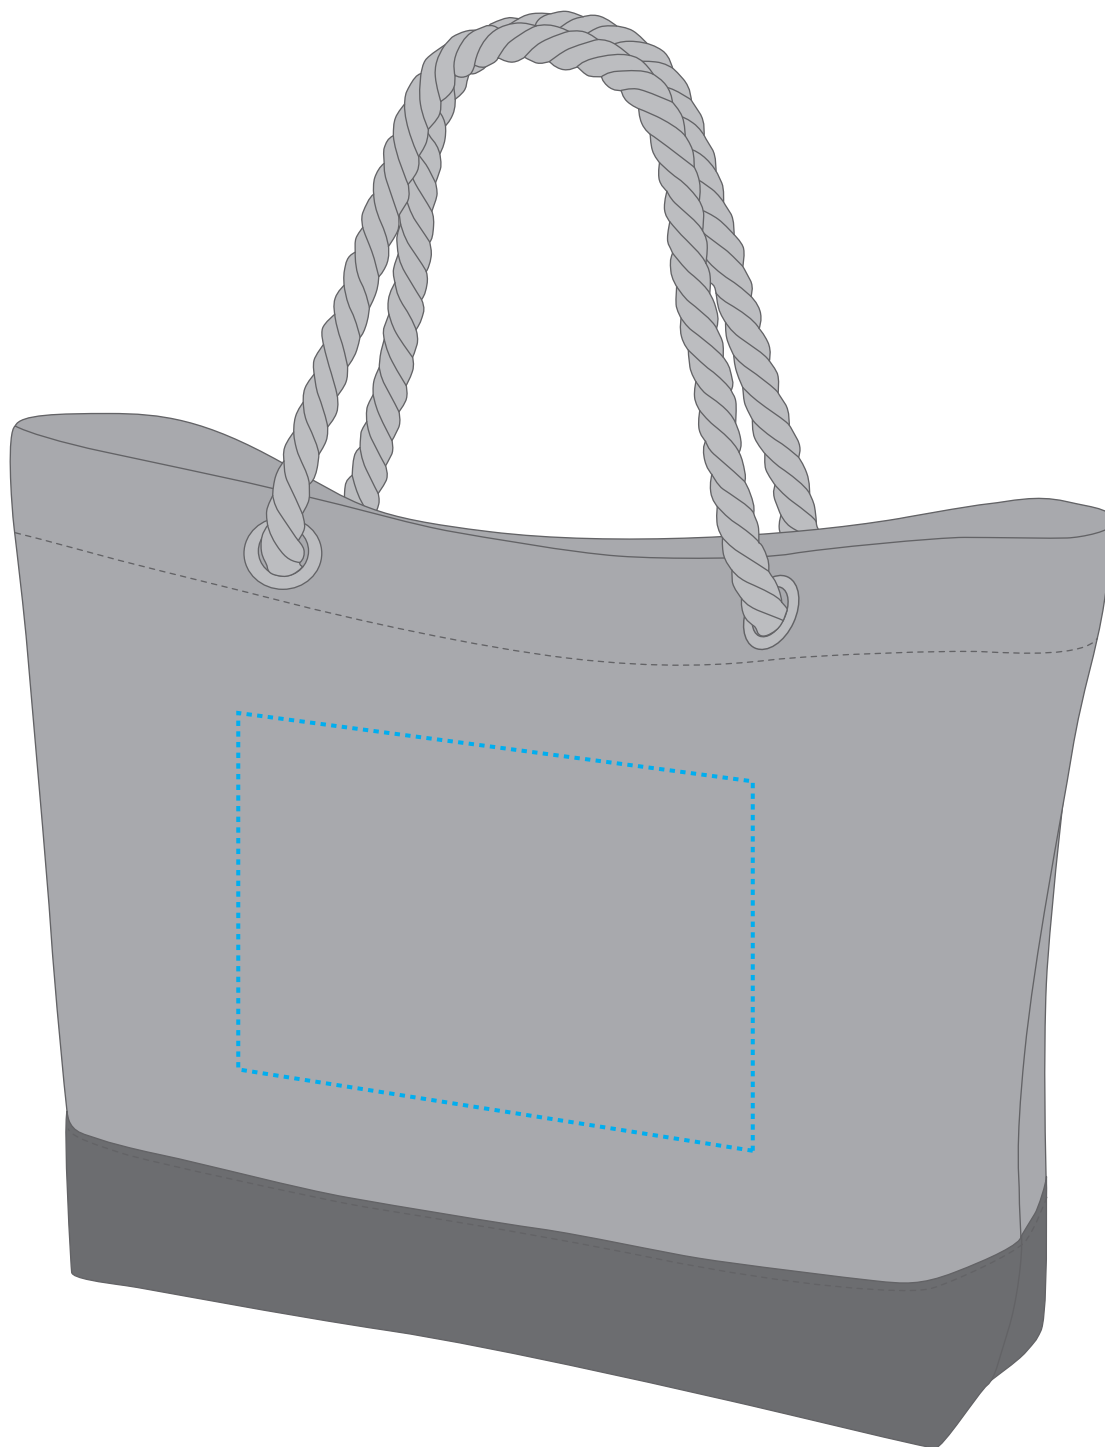

1807785 Shopper BONNY

Fläche für Ihr Logo (B 25 cm x H 18 cm)
area for your logo (W 25 cm x H 18 cm)

Taschenmaß (BxHxT) / size of the bag (WxHxD):

60/46 cm x 40 cm x 14 cm

Achtung!

Die Werbeflächen können variieren. In Ausnahmefällen sind auch größere Flächen möglich. Bitte sprechen Sie uns an!

Taschenmaß (BxHxT) / size of the bag (WxHxD):

60/46 cm x 40 cm x 14 cm

Achtung!

Die Werbeflächen können variieren. In Ausnahmefällen sind auch größere Flächen möglich. Bitte sprechen Sie uns an!

Attention!