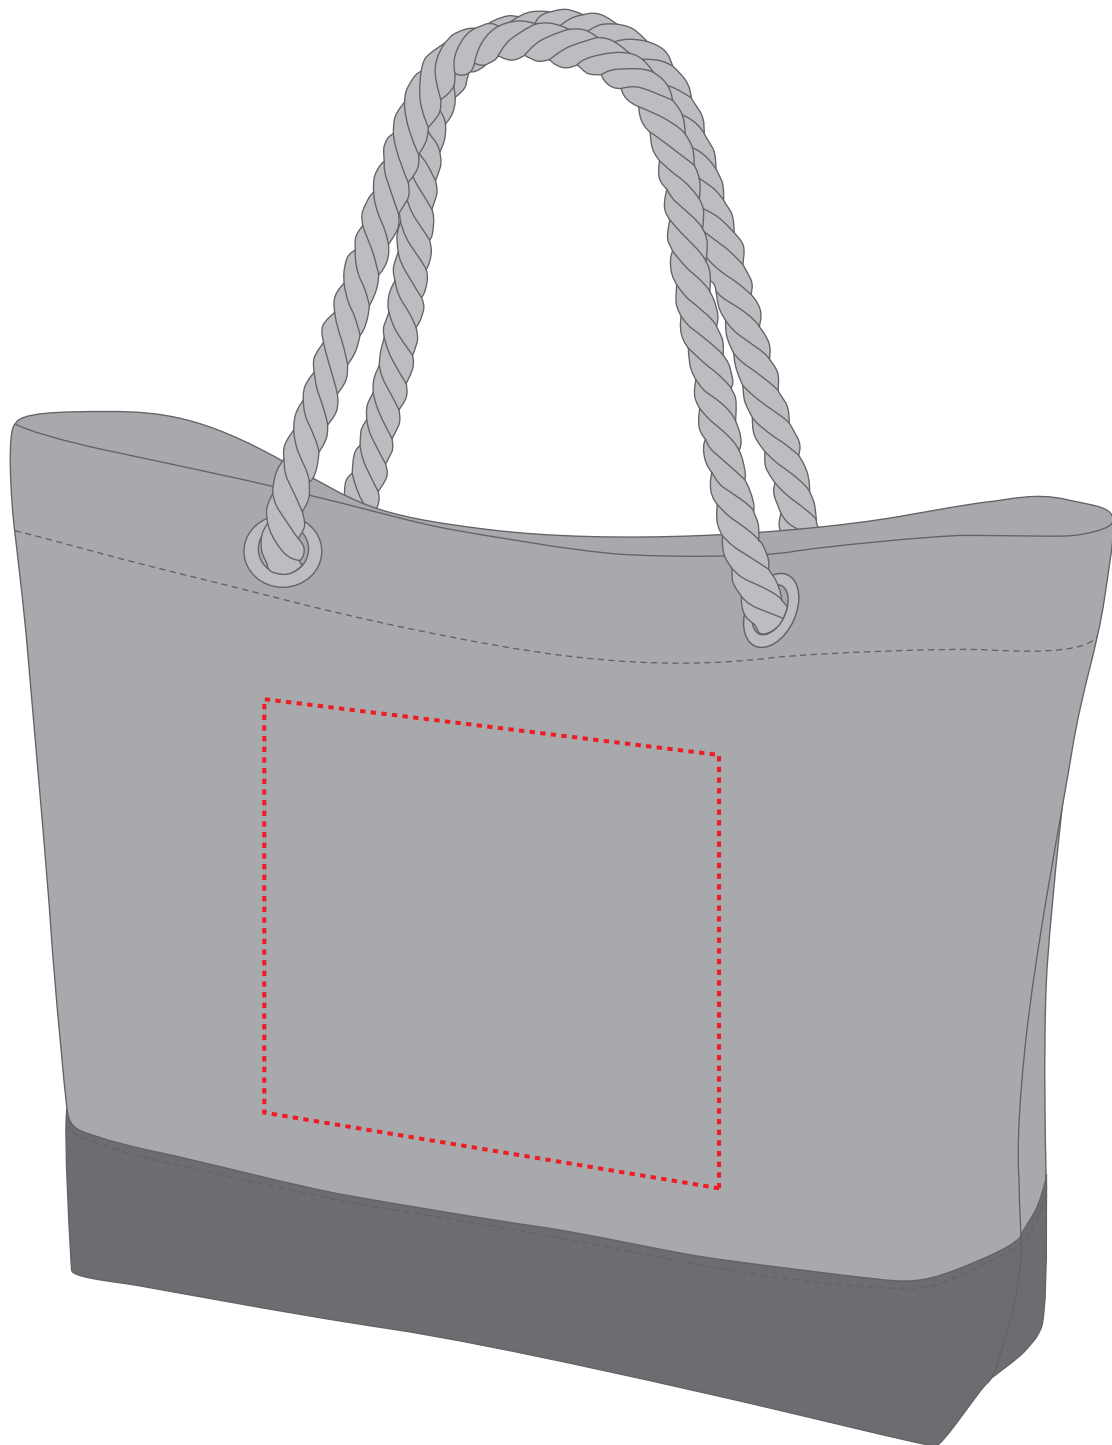

# 1807785 Shopper BONNY

Fläche für Ihr Sticklogo (B 22 cm x H 20 cm)  
area for your embroidery (W 22 cm x H 20 cm)

## Taschenmaß (BxHxT) / size of the bag (WxHxD):

60/46 cm x 40 cm x 14 cm