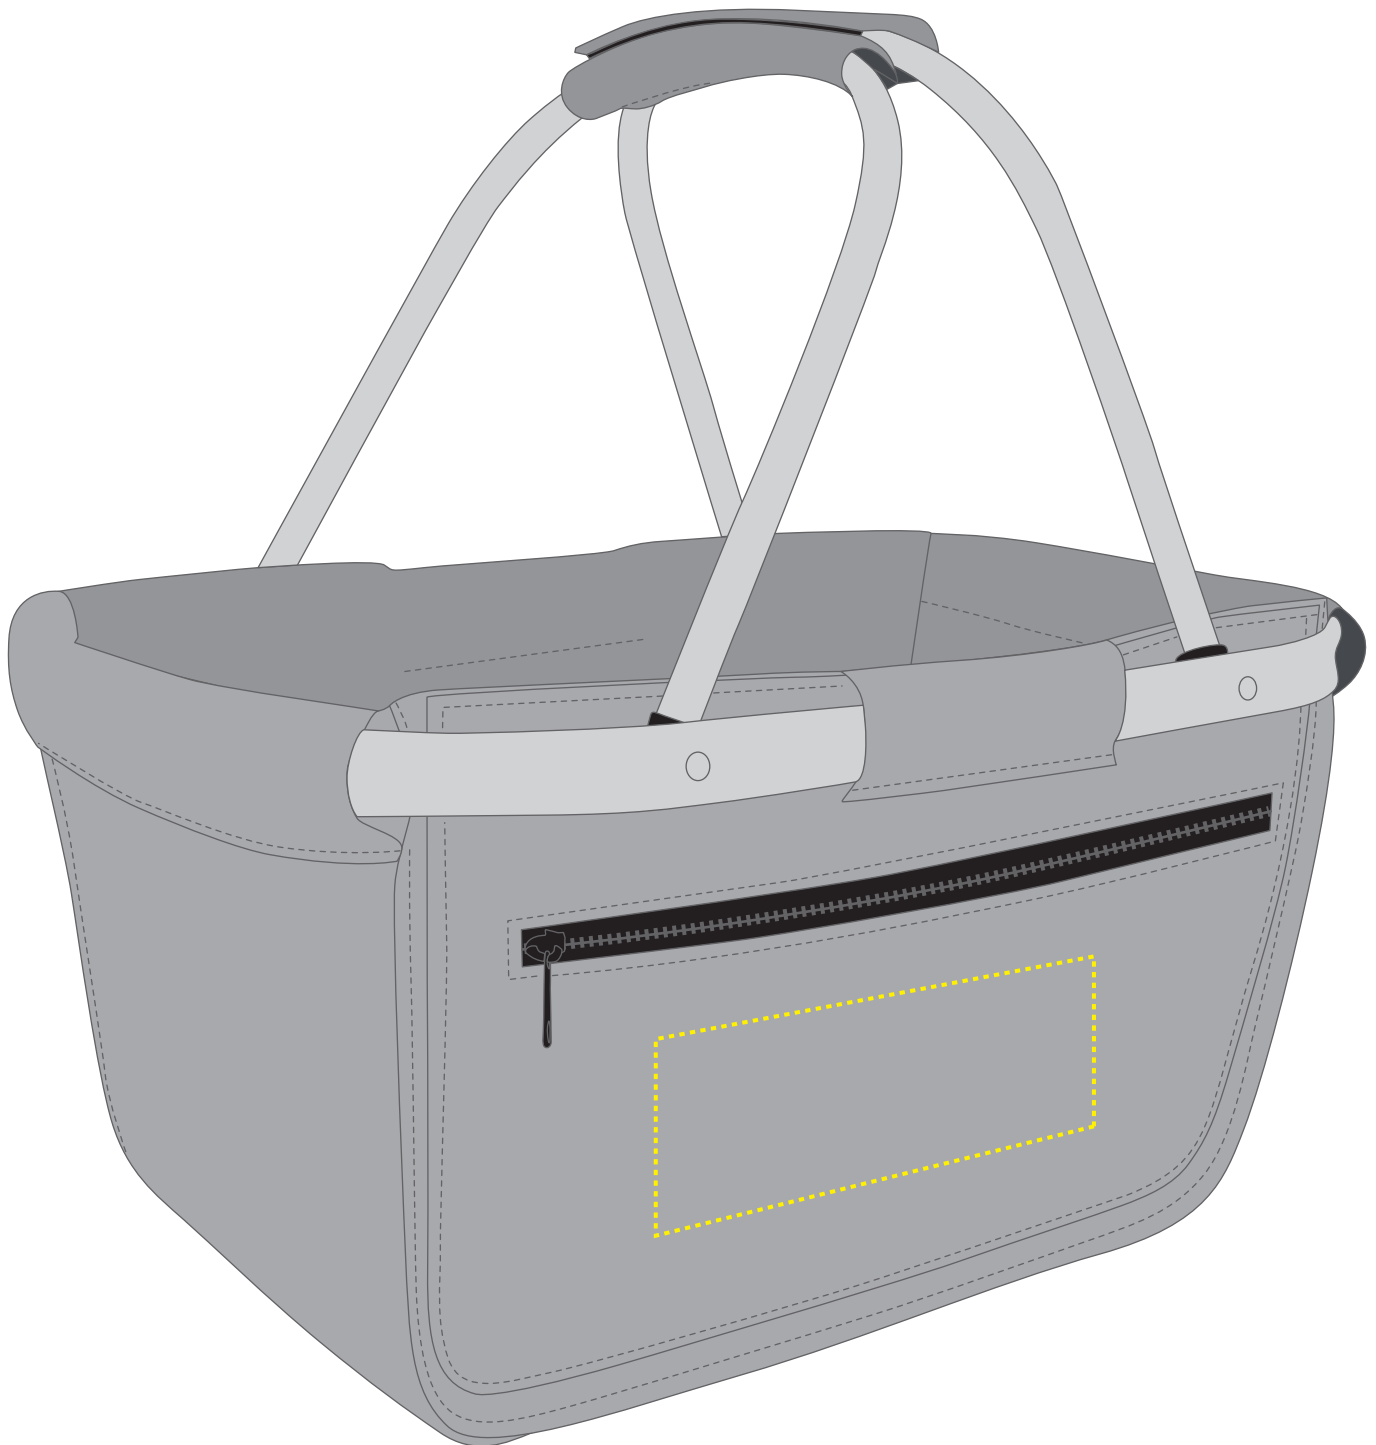

1808800 Filz Shopper BASKET / felt shopper BASKET

Fläche für Ihr Logo (B 25 cm x H 10 cm)
area for your logo (W 25 cm x H 10 cm)

Taschenmaß (BxHxT) / size of the bag (WxHxD):

45 cm x 25/45 cm x 25 cm

Achtung!