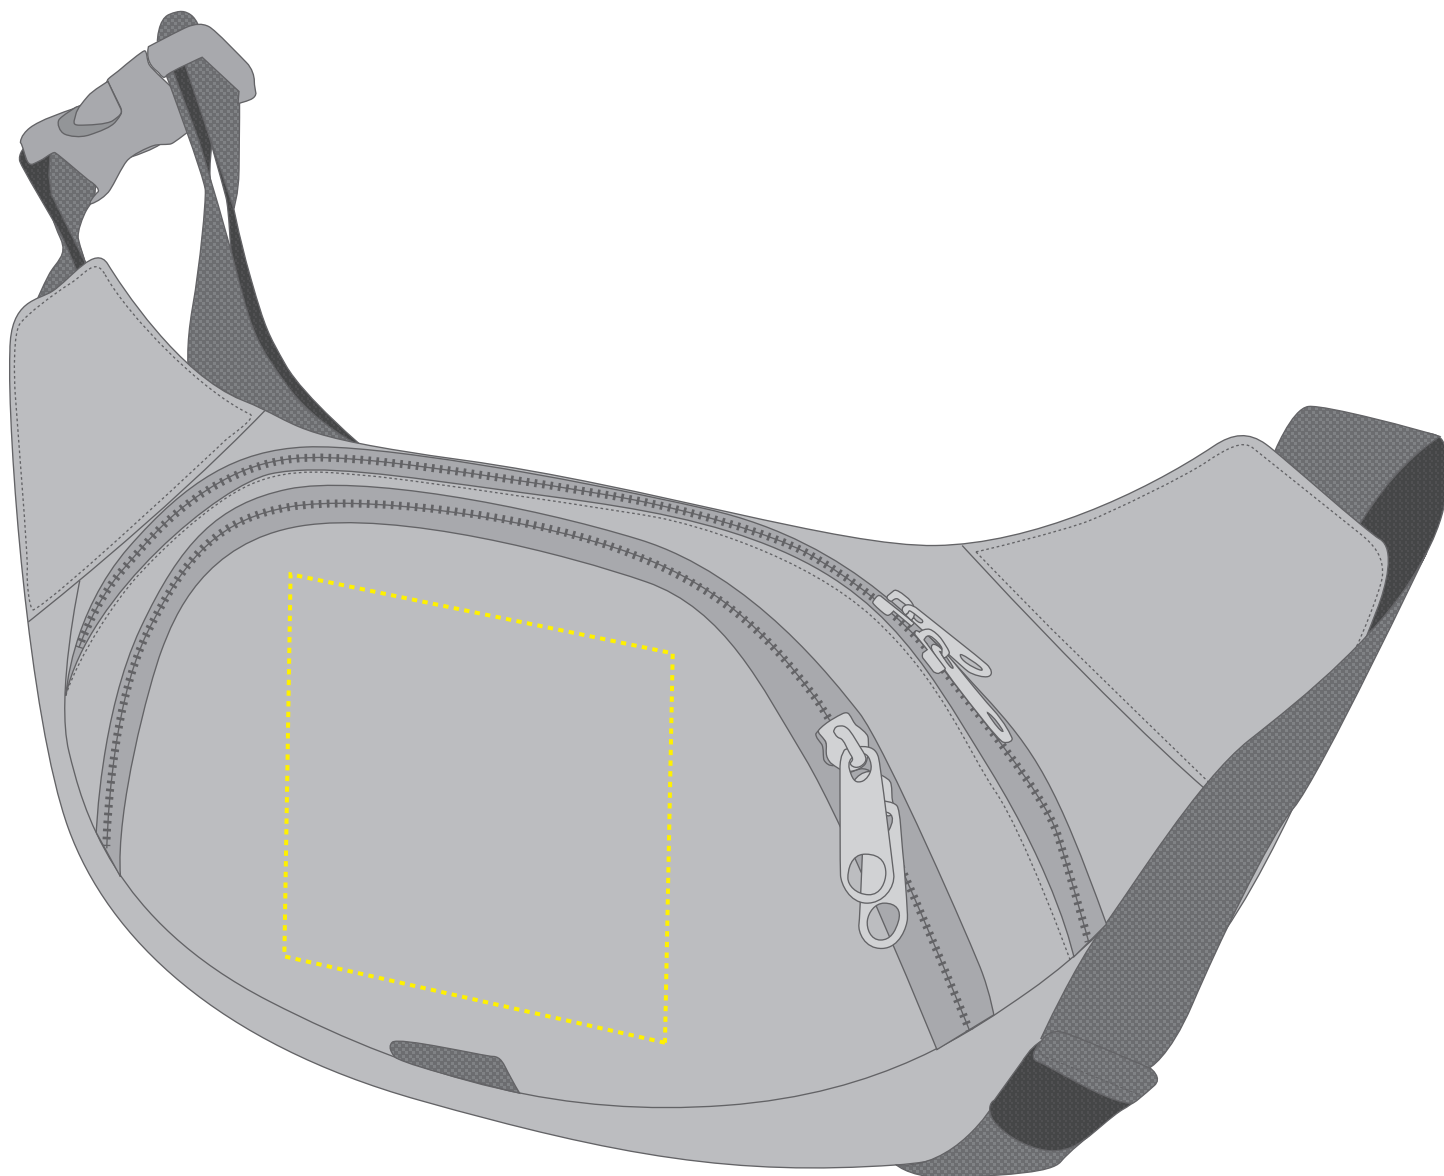

# 1809793 Gürteltasche SOLUTION / waist bag SOLUTION

Fläche für Ihr Logo (B 10 cm x H 10 cm)  
area for your logo (W 10 cm x H 10 cm)

## Taschenmaß (BxHxT) / size of the bag (WxHxD):

30 cm x 16 cm x 7 cm