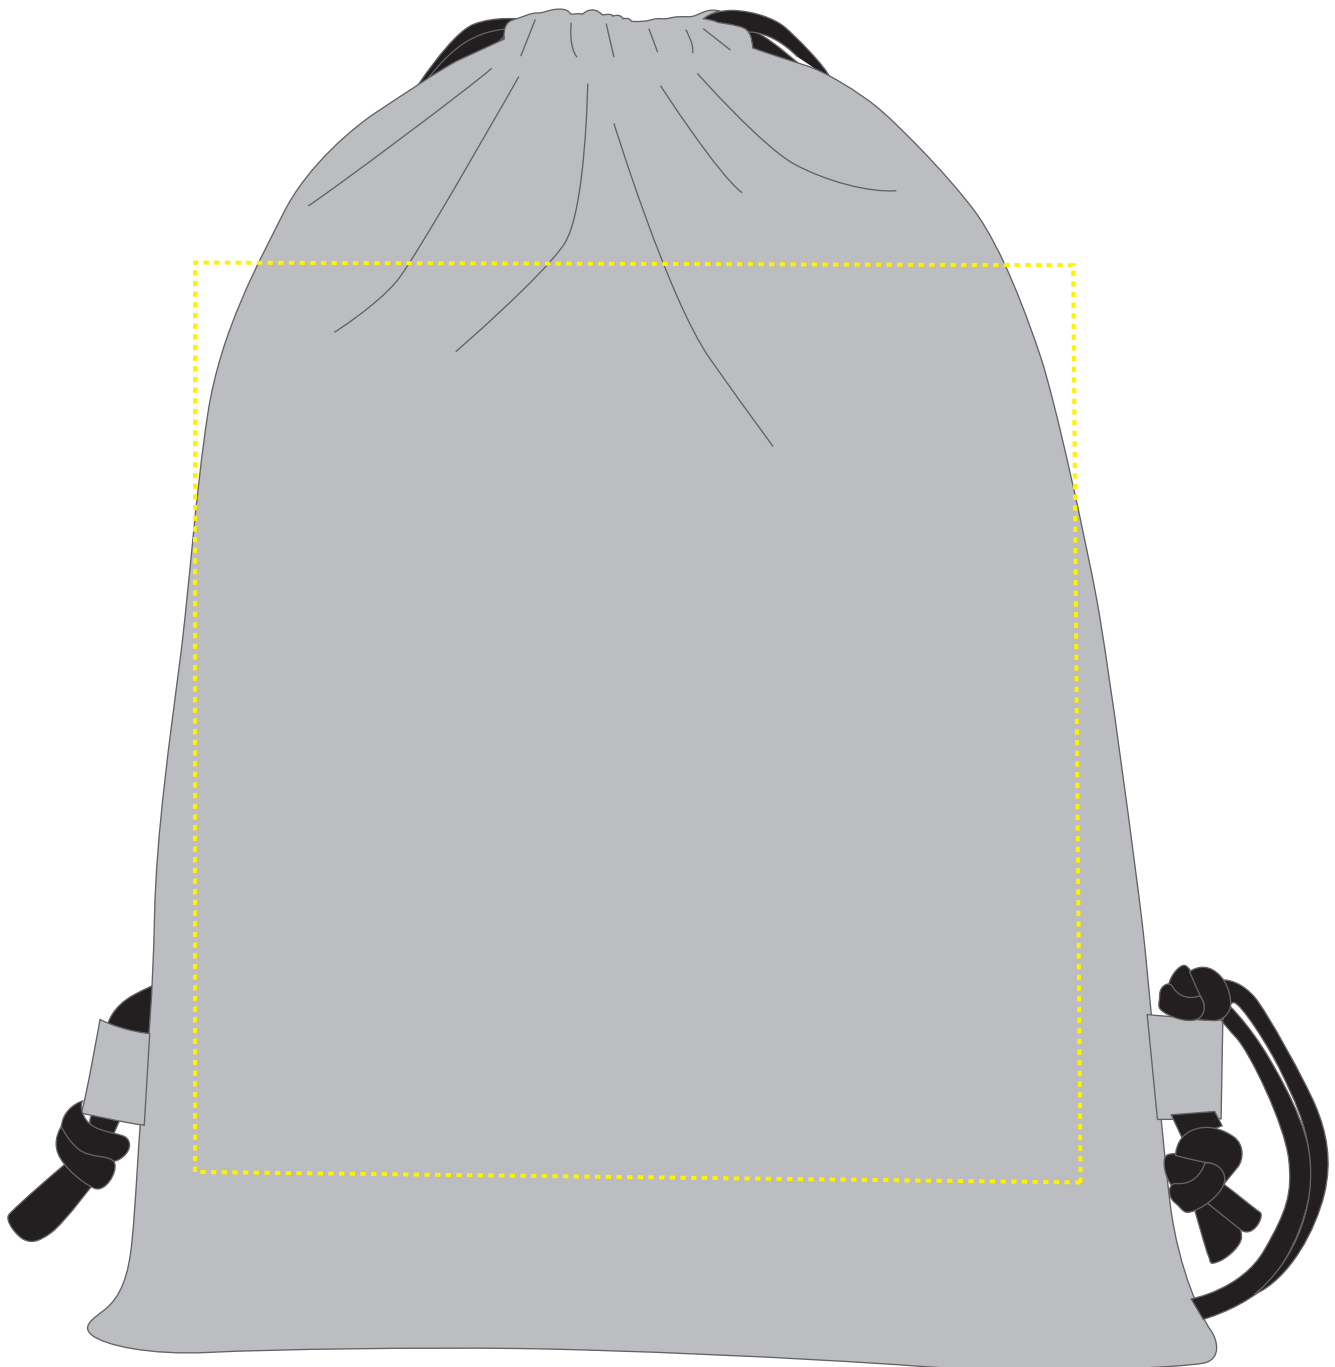

1813057 Zugbeutel EARTH / drawstring bag EARTH

Fläche für Ihr Logo (B 29 cm x H 30 cm)
area for your logo (W 29 cm x H 30 cm)

Taschenmaß (BxH) / size of the bag (WxH):

38 cm x 45 cm

Achtung!

Die Werbeflächen können variieren. In Ausnahmefällen sind auch größere Flächen möglich. Bitte sprechen Sie uns an!

further information for graphic designer:

fonts and graphics as vectors
minimum coat thickness: 1,0 mm
black, white, gold and silver:
minimum line width from screen printing