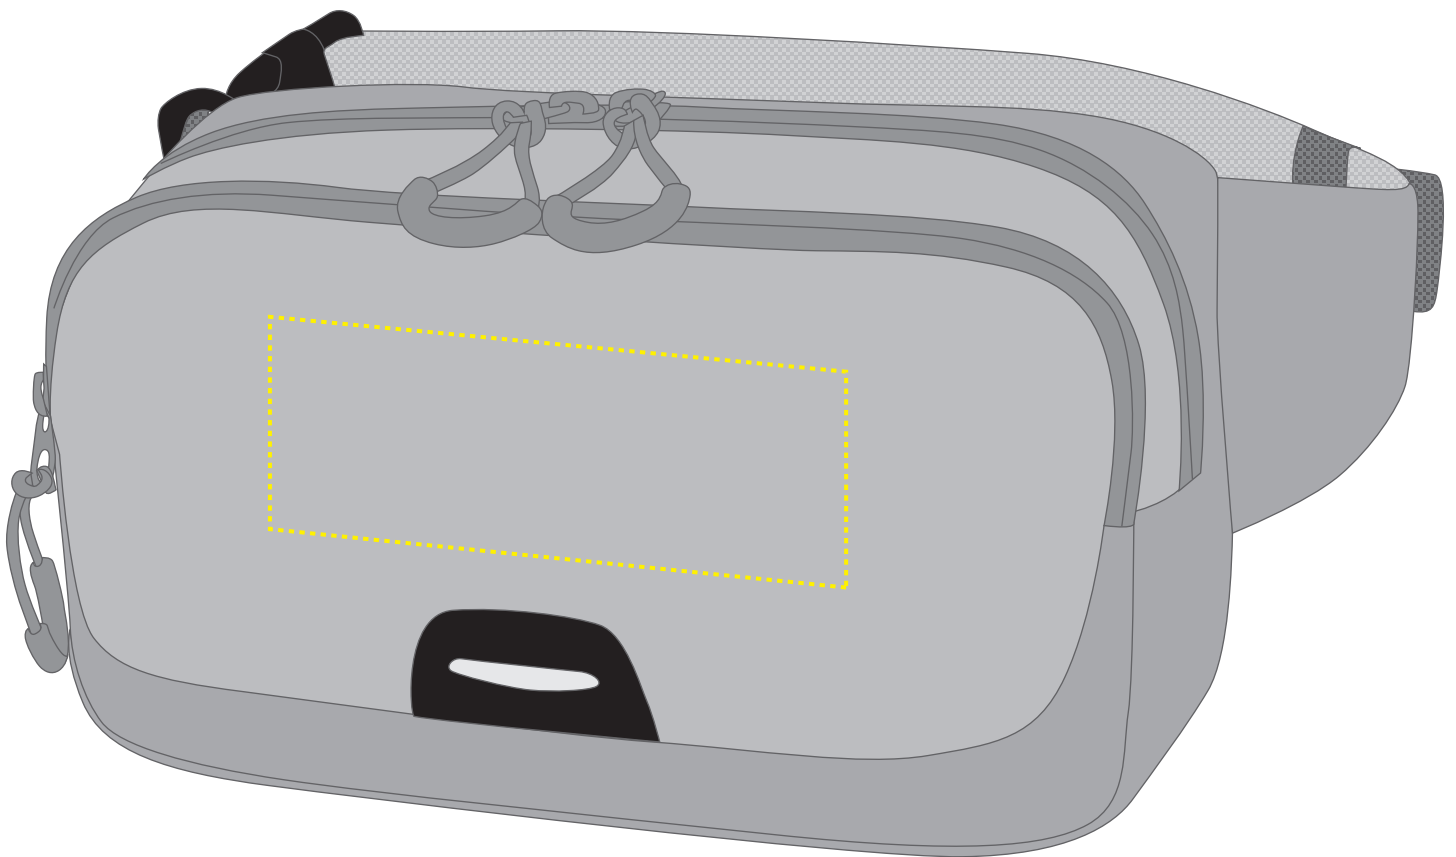

1813352 Gürteltasche / hip bag STEP

Fläche für Ihr Logo (B 15,5 cm x H 6 cm)
area for your logo (W 15,5 cm x H 6 cm)

Taschenmaß (BxHxT) / size of the bag (WxHxD):

24 cm x 14 cm x 7 cm

Achtung!

Die Werbeflächen können variieren. In Ausnahmefällen sind auch größere Flächen möglich. Bitte sprechen Sie uns an!

further information for graphic designer:

fonts and graphics as vectors
minimum coat thickness: 1,0 mm
black, white, gold and silver:
minimum line width from screen printing