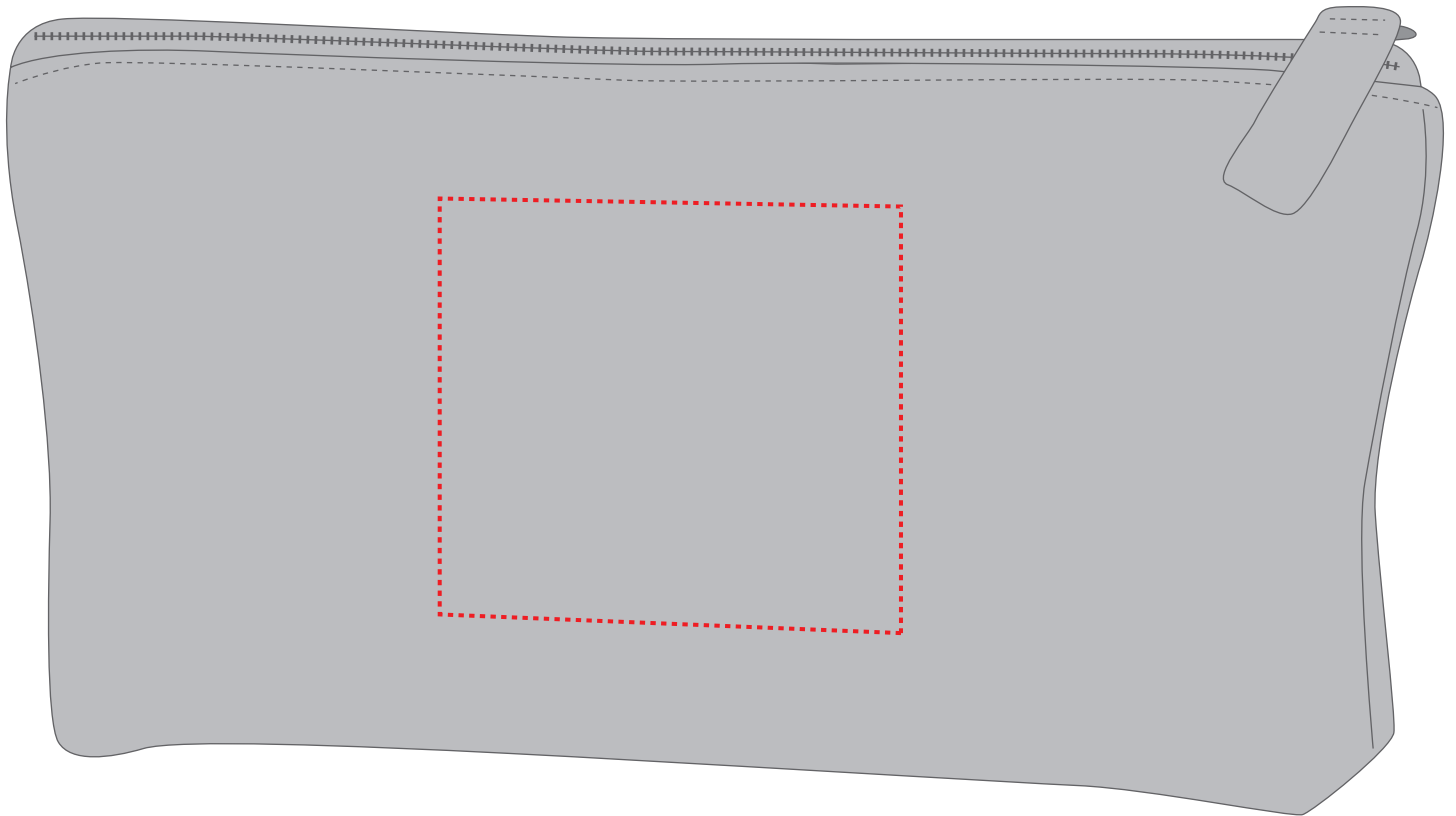

1814013 Reißverschluss-Tasche / zipper bag ORGANIC L

Fläche für Ihr Sticklogo (B 10 cm x H 9 cm)
area for your embroidery (W 10 cm x H 9 cm)

Taschenmaß (BxHxT) / size of the bag (WxHxD):

30 cm x 16 cm x 8 cm