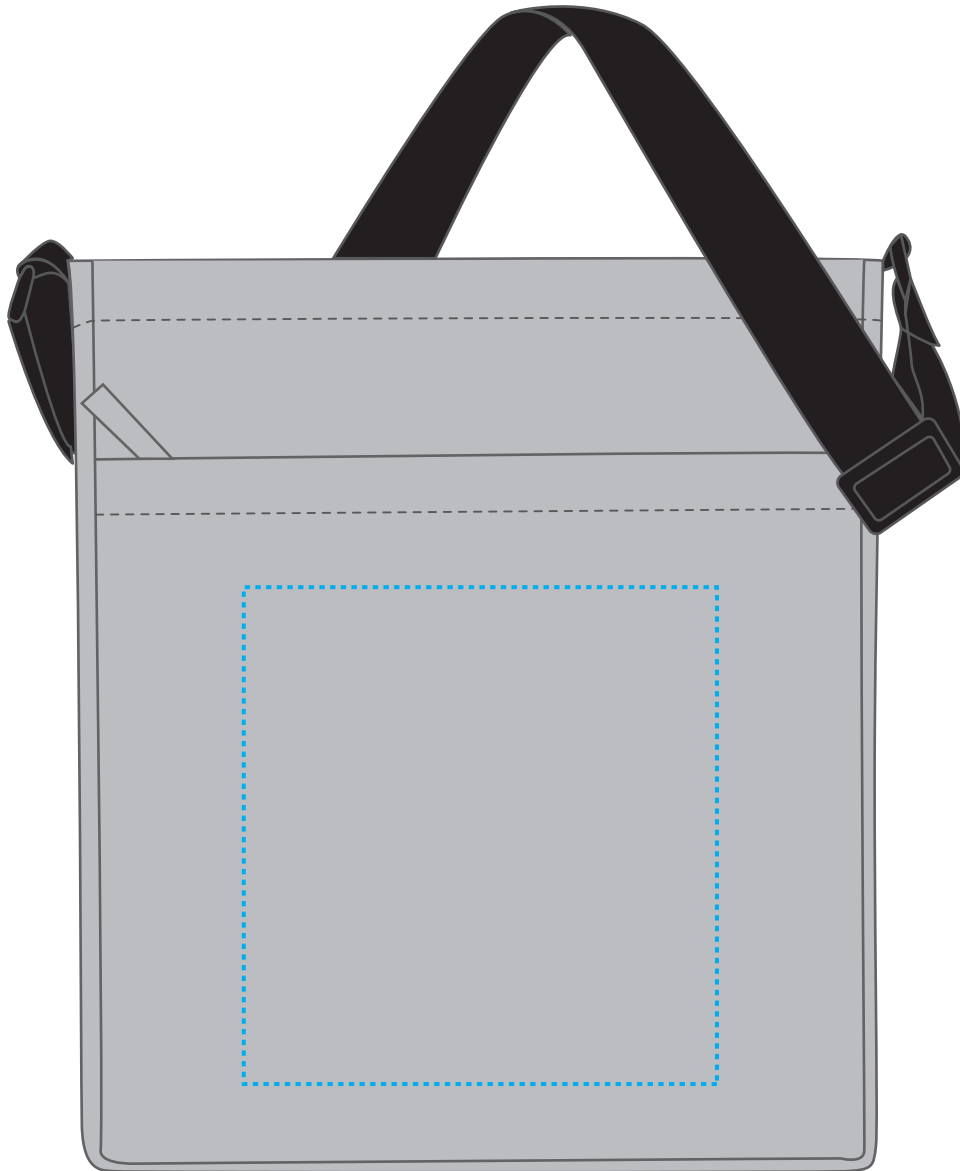

1816077 Umhängetasche / shoulder bag CIRCLE

Fläche für Ihr Logo (B 20 cm x H 21 cm)
area for your logo (W 20 cm x H 21 cm)

Taschenmaß (BxHxT) / size of the bag (WxHxD):

32 cm x 38 cm x 7 cm

Achtung!

Die Werbeflächen können variieren. In Ausnahmefällen sind auch größere Flächen möglich. Bitte sprechen Sie uns an!

Attention!

The decoration area may differ in exceptional case larger areas can be realized. Please get in contact with us!

Spezifikationen:

Datei als eps, pdf oder ai
Farbangaben in Pantone
maximal 6 Farben
Verläufe sind nicht möglich

Specifications:

print file as eps, pdf or ai
colour code in Pantone
at maximum 6 colours
no gradients possible

Weitere Infos für Grafiker:

Schriften und Grafiken als Vektoren
minimale Strichstärke: 0,4 / neg. 0,5 mm