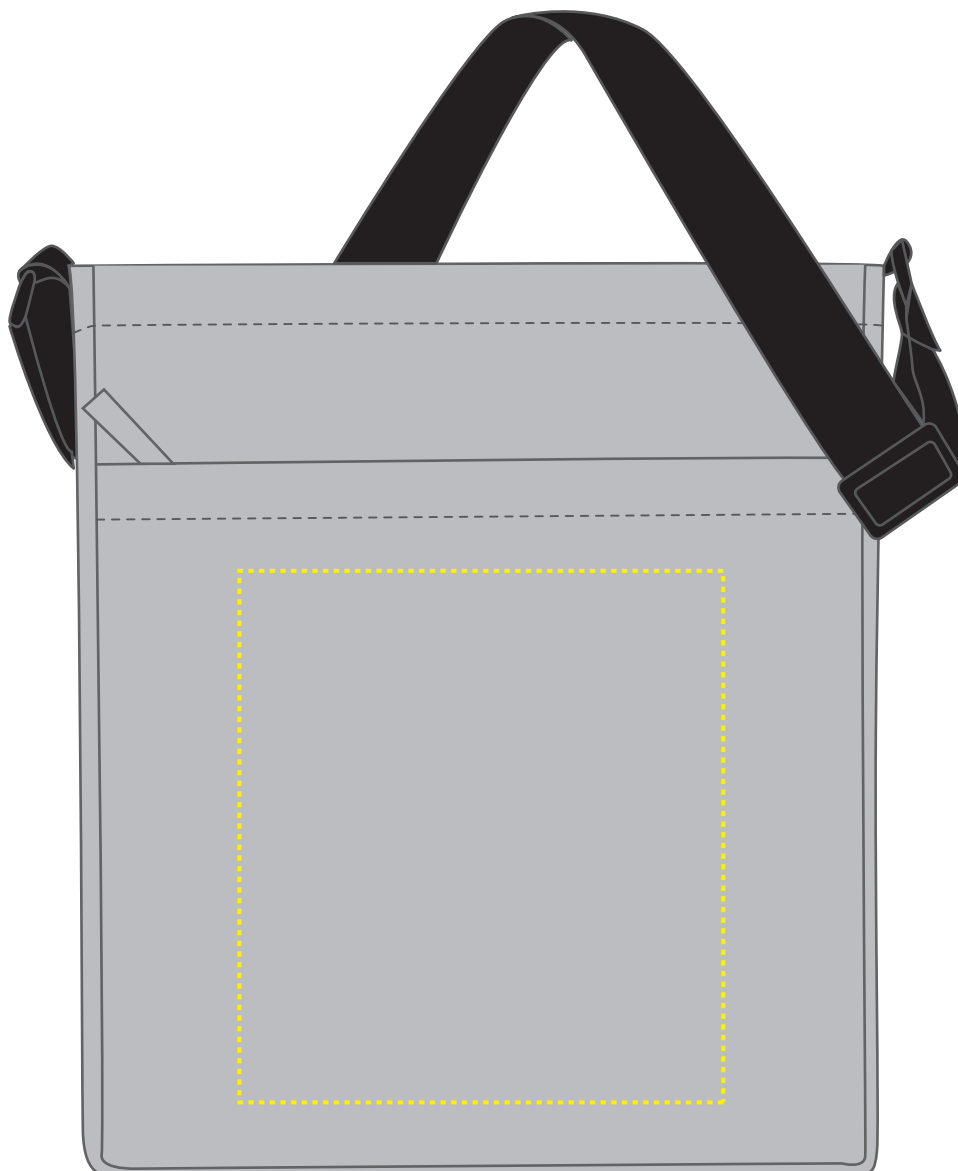

1816077 Umhängetasche / shoulder bag CIRCLE

Fläche für Ihr Logo (B 21 cm x H 23 cm)
area for your logo (W 21 cm x H 23 cm)

Taschenmaß (BxHxT) / size of the bag (WxHxD):

32 cm x 38 cm x 7 cm

Achtung!

Die Werbeflächen können variieren. In Ausnahmefällen sind auch größere Flächen möglich. Bitte sprechen Sie uns an!

further information for graphic designer:

fonts and graphics as vectors
minimum coat thickness: 1,0 mm
black, white, gold and silver:
minimum line width from screen printing