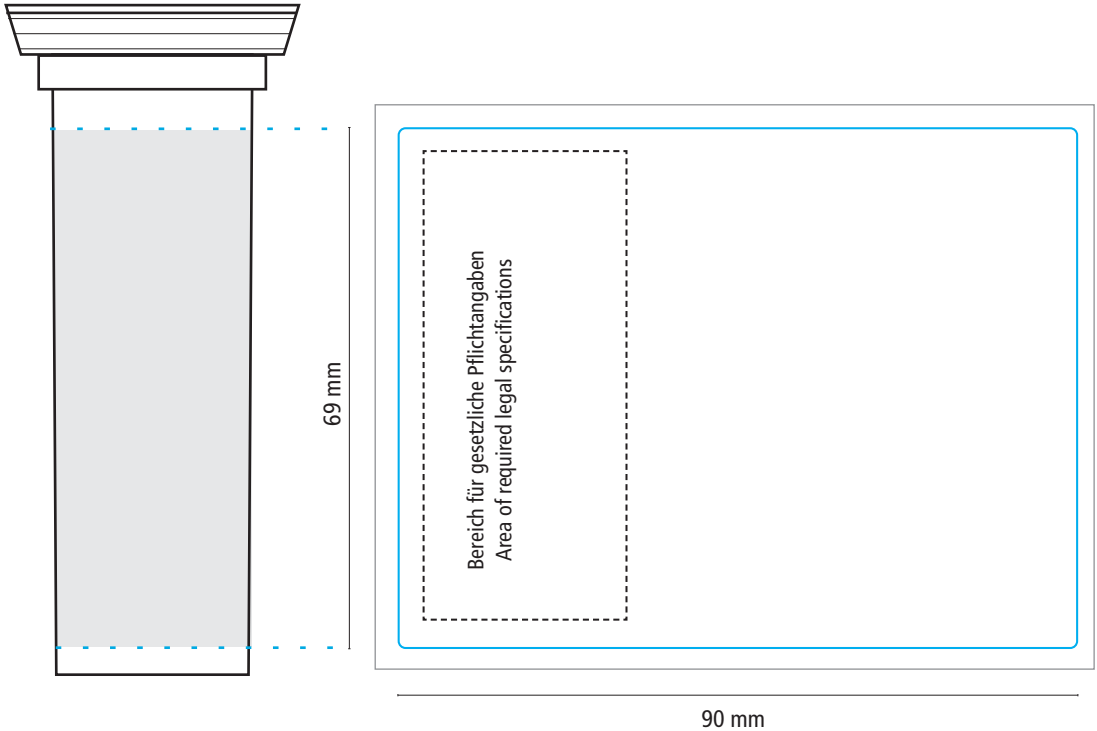

10er Brausetabletten

Body Label (Etikett weiß)

90 x 69 mm

- Stanzkontur
- 3 mm Beschnittzugabe
- Überlappung

Fizzy Tablets, 10-pack Tube

Body Label (label white)

90 x 69 mm

- Cut
- 3 mm Bleed
- Overlap