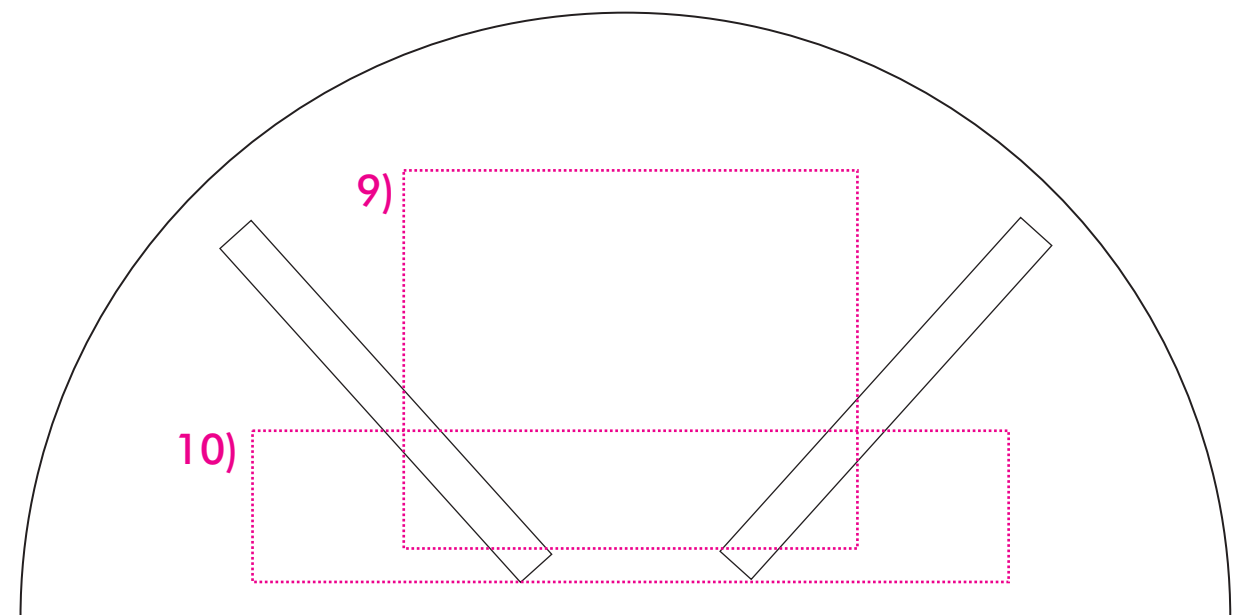

Sieb-/Tampondruck

Screen- / Pad printing | Zeefdruk / Tampondruk | Sérigraphie / Impression au tampon |
Serigrafia / Tampografía | Serigrafia / Tampografia

Art.Nr. 7336

3) 60 x 50 mm

9) 60 x 50 mm

4) 100 x 20 mm

10) 100 x 20 mm

Max. Druckfläche

Max. print area

Max. drukoppervlakte

Surface d'impression

Superficie máxima de impresión

Max. misure stampa

Druck max. 7c

Print max. 7c

Max. aantal kleuren druk 7c

Impression max. 7c

Impresión max. 7c

Max. colori da stampa 7c

Seite 1/2