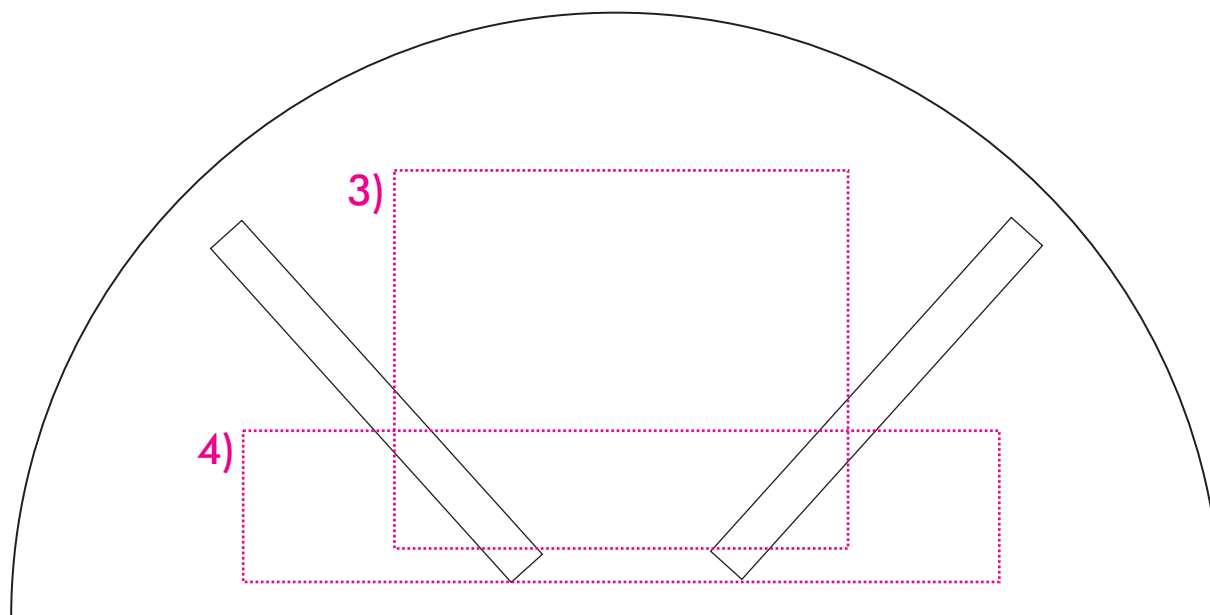

Sieb-/Tampondruck

Screen- / Pad printing | Zeefdruk / Tampondruk | Sérigraphie / Impression au tampon |
Serigrafia / Tampografía | Serigrafia / Tampografia

Art.Nr. 7336

3) 60 x 50 mm

9) 60 x 50 mm

4) 100 x 20 mm

10) 100 x 20 mm

Max. Druckfläche

Max. print area

Max. drukoppervlakte

Surface d'impression

Superficie máxima de impresión

Max. misure stampa

Druck max. 7c

Print max. 7c

Max. aantal kleuren druk 7c

Impression max. 7c

Impresión max. 7c

Max. colori da stampa 7c

Seite 1/2