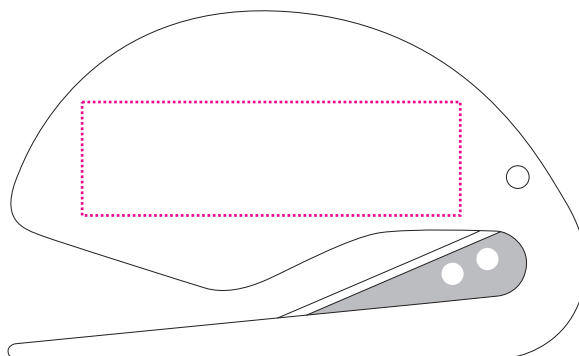

Sieb-/Tampondruck

Seite 1/2

Screen- / Pad printing | Zeefdruk / Tampondruk | Sérigraphie / Impression au tampon |
Serigrafía / Tampografía | Serigrafia / Tampografia

Art.Nr. 7415

1) 50 x 15 mm

2) 40 x 10 mm

Max. Druckfläche

Max. print area

Max. drukoppervlakte

Surface d'impression

Superficie máxima de impresión

Max. misura stampa

Druck max. 4c

Print max. 4c

Max. aantal kleuren druk 4c

Impression max. 4c

Impresión max. 4c

Max. colori da stampa 4c

1)

2)

Art.Nr. 7415

1) 74 x 44 mm

2) 74 x 44 mm

Max. Druckfläche

Max. print area

Max. drukoppervlakte

Surface d'impression

Superficie máxima de impresión

Max. misura stampa