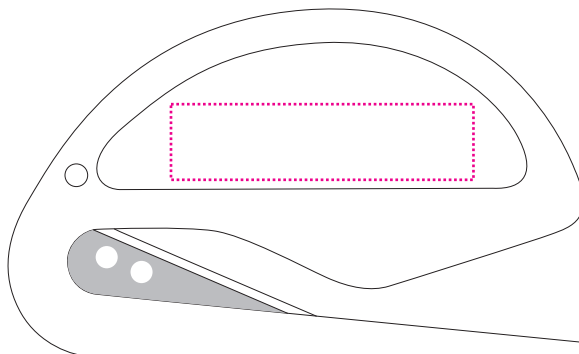

Sieb-/Tampondruck

Seite 1/2

Screen- / Pad printing | Zeefdruk / Tampondruk | Sérigraphie / Impression au tampon |
Serigrafía / Tampografía | Serigrafia / Tampografia

Art.Nr. 7415

1) 50 x 15 mm

2) 40 x 10 mm

Max. aantal kleuren druk 4c

Impression max. 4c

Impresión max. 4c

Max. colori da stampa 4c

1)

2)

Art.Nr. 7415

1) 74 x 44 mm

2) 74 x 44 mm

Max. Druckfläche

Max. print area

Max. drukoppervlakte

Surface d'impression

Superficie máxima de impresión

Max. misura stampa