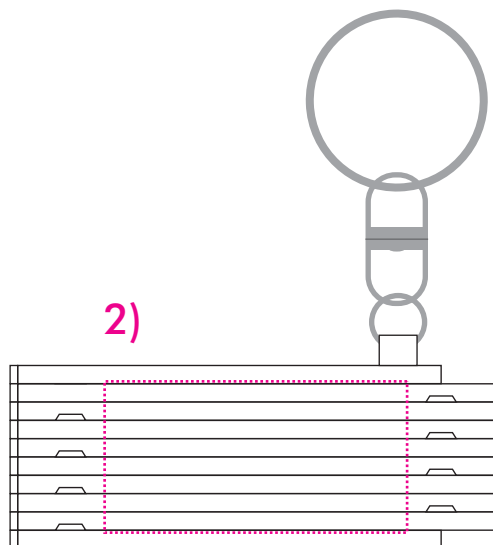

Sieb-/Tampondruck

Seite 1/2

Screen- / Pad printing | Zeefdruk / Tampondruk | Sérigraphie / Impression au tampon |
Serigrafía / Tampografía | Serigrafia / Tampografia

Art.Nr. 7971

1) 40 x 20 mm

2) 40 x 20 mm

Max. Druckfläche

Max. print area

Max. drukoppervlakte

Surface d'impression

Superficie máxima de impresión

Max. misure stampa

Druck max. 3c

Print max. 3c

Max. aantal kleuren druk 3c

Impression max. 3c

Impresión max. 3c

Max. colori da stampa 3c

Art.Nr. 7971

1) 62 x 25 mm

2) 62 x 25 mm

Max. Druckfläche