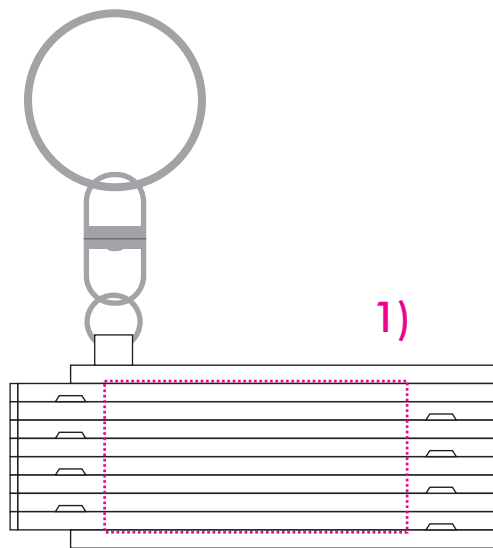

Sieb-/Tampondruck

Seite 1/2

Screen- / Pad printing | Zeefdruk / Tampondruk | Sérigraphie / Impression au tampon |
Serigrafía / Tampografía | Serigrafia / Tampografia

Art.Nr. 7971

1) 40 x 20 mm

2) 40 x 20 mm

Max. Druckfläche

Max. print area

Max. drukoppervlakte

Surface d'impression

Superficie máxima de impresión

Max. misure stampa

Druck max. 3c

Print max. 3c

Max. aantal kleuren druk 3c

Impression max. 3c

Impresión max. 3c

Max. colori da stampa 3c

Art.Nr. 7971

1) 62 x 25 mm

2) 62 x 25 mm

Max. Druckfläche