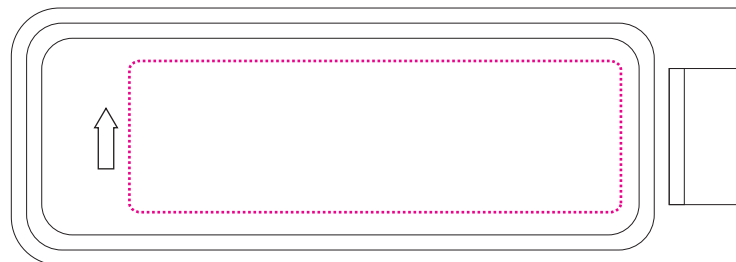

## Art.Nr. 8037

1) 70 x 20 mm

2) 65 x 20 mm

Max. Druckfläche

Max. print area

Max. drukoppervlakte

Surface d'impression

Superficie máxima de impresión

Max. misure stampa

-----  
Druck max. 4c

Print max. 4c

Max. aantal kleuren druk 4c

Impression max. 4c

Impresión max. 4c

Max. colori da stampa 4c

1)

## Art.Nr. 8037

1) 80 x 27 mm

Max. Druckfläche

Max. print area

Max. drukoppervlakte

Surface d'impression

Superficie máxima de impresión

Max. misura stampa