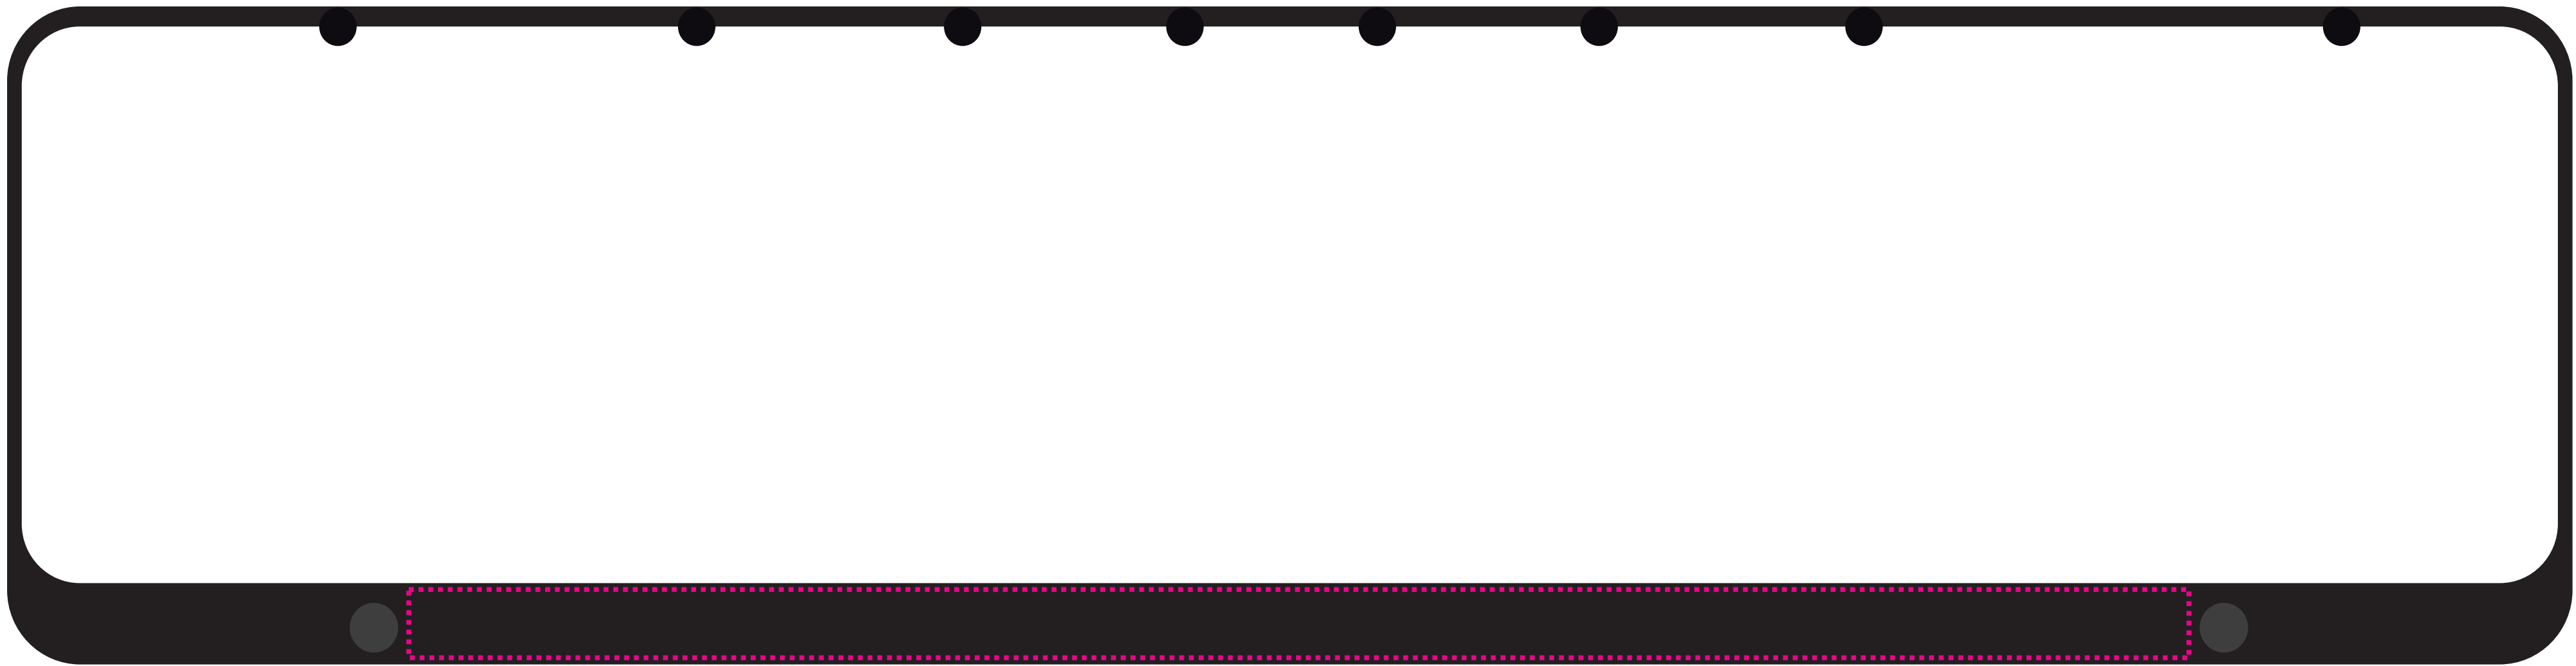

Sieb-/Tampondruck

Screen- / Pad printing | Zeefdruk / Tampondruk | Sérigraphie / Impression au tampon |
Serigrafía / Tampografía | Serigrafia / Tampografia

Art.Nr. 8309

5) 360 x 12 mm

38) 50 x 12 mm

35) 50 x 12 mm

Max. Druckfläche

Max. print area

Max. drukoppervlakte

Surface d'impression

Superficie máxima de impresión

Max. misure stampa

Druck max. 2c

Print max. 2c

Max. aantal kleuren druk 2c

Impression max. 2c

Impresión max. 2c

Max. colori da stampa 2c

Doming
Art.Nr. 8309

5) 365 x 14 mm
Max. Druckfläche
Max. print area
Max. drukoppervlakte
Surface d'impression
Superficie máxima de impresión
Max. misure stampa

■ 3mm Beschnittzugabe - 3 mm Bleed - 3 mm valse snit - 3 mm saigner - Sangrado de 3 mm - 3 mm di abbondanza
..... Begrenzung wichtiger Motivdetails/border important picture details/ Begrenzing belangrijke Motief details/
Touchent important image details/ Limitacion importantes detalles del diseño/ Limitazione importanti dettagli disegno (361 x 10 mm)