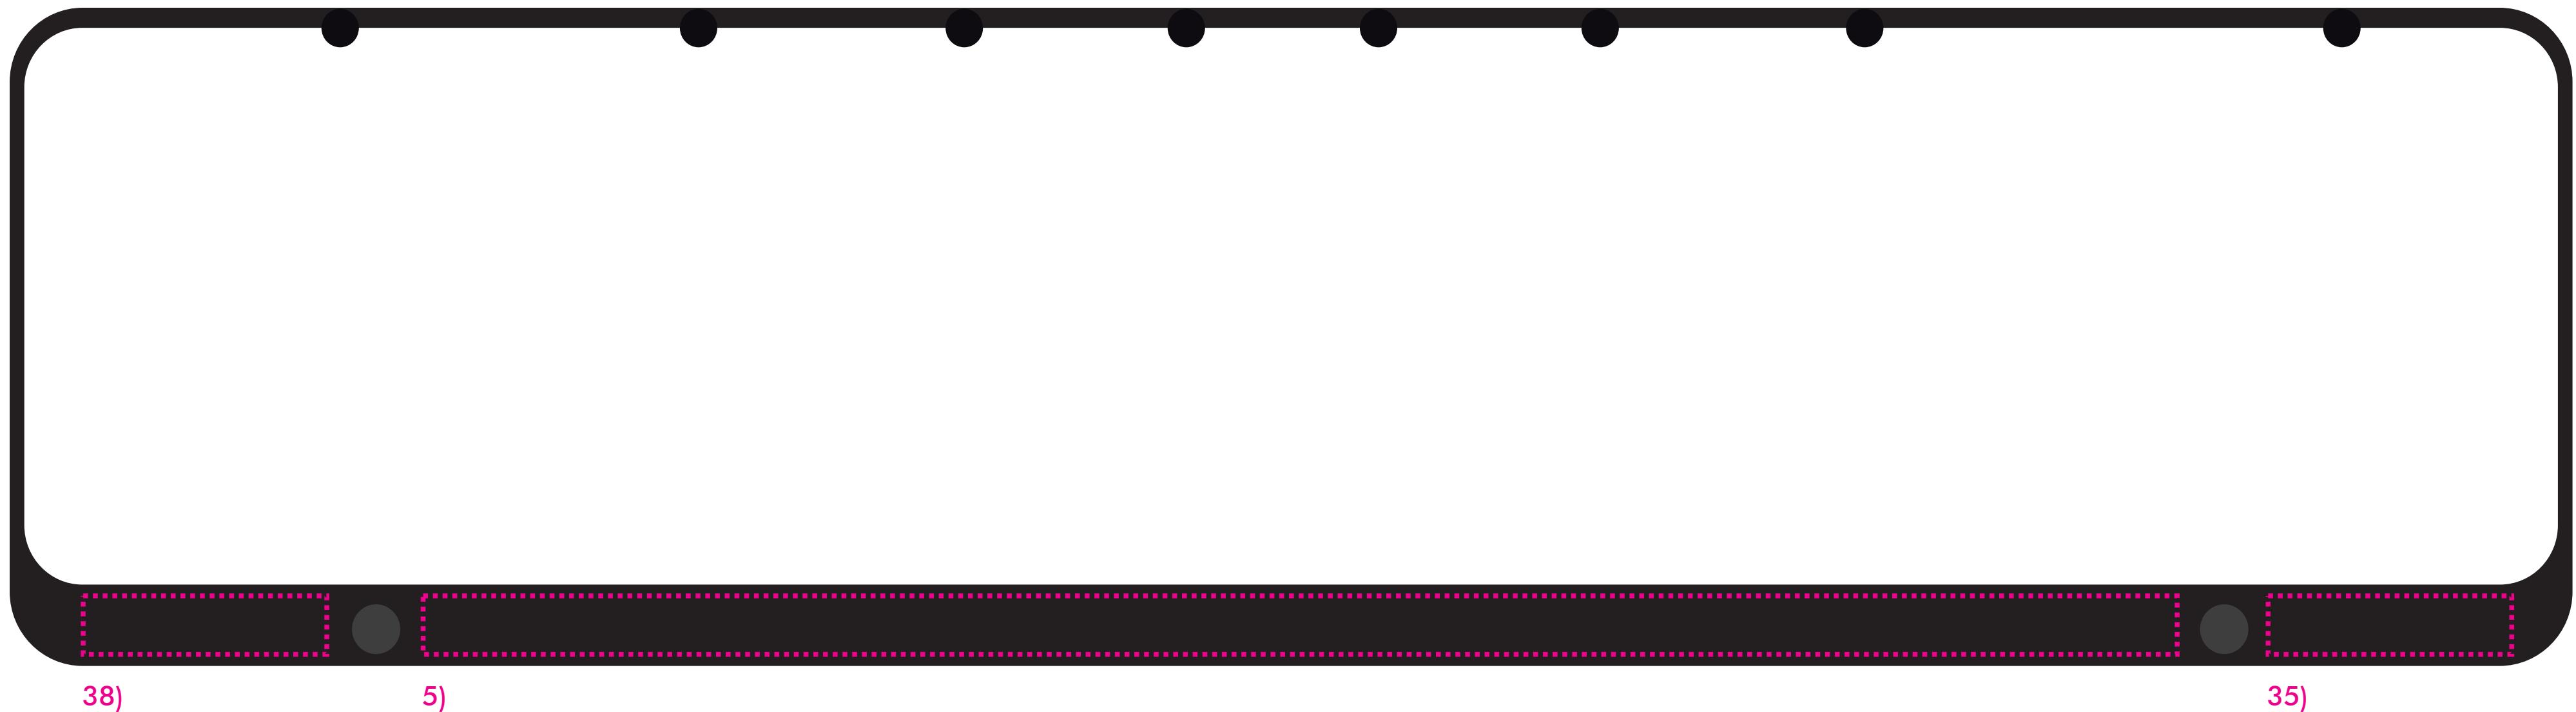

Sieb-/Tampondruck

Screen- / Pad printing | Zeefdruk / Tampondruk | Sérigraphie / Impression au tampon |
Serigrafía / Tampografía | Serigrafia / Tampografia

Art.Nr. 8309

5) 360 x 12 mm

38) 50 x 12 mm

35) 50 x 12 mm

Max. Druckfläche

Max. print area

Max. drukoppervlakte

Surface d'impression

Superficie máxima de impresión

Max. misure stampa

Druck max. 2c

Print max. 2c

Max. aantal kleuren druk 2c

Impression max. 2c

Impresión max. 2c

Max. colori da stampa 2c

Doming
Art.Nr. 8309

5) 365 x 14 mm
Max. Druckfläche
Max. print area
Max. drukoppervlakte
Surface d'impression
Superficie máxima de impresión
Max. misure stampa

■ 3mm Beschnittzugabe - 3 mm Bleed - 3 mm valse snit - 3 mm saigner - Sangrado de 3 mm - 3 mm di abbondanza
..... Begrenzung wichtiger Motivdetails/border important picture details/ Begrenzing belangrijke Motief details/
Touchent important image details/ Limitacion importantes detalles del diseño/ Limitazione importanti dettagli disegno (361 x 10 mm)