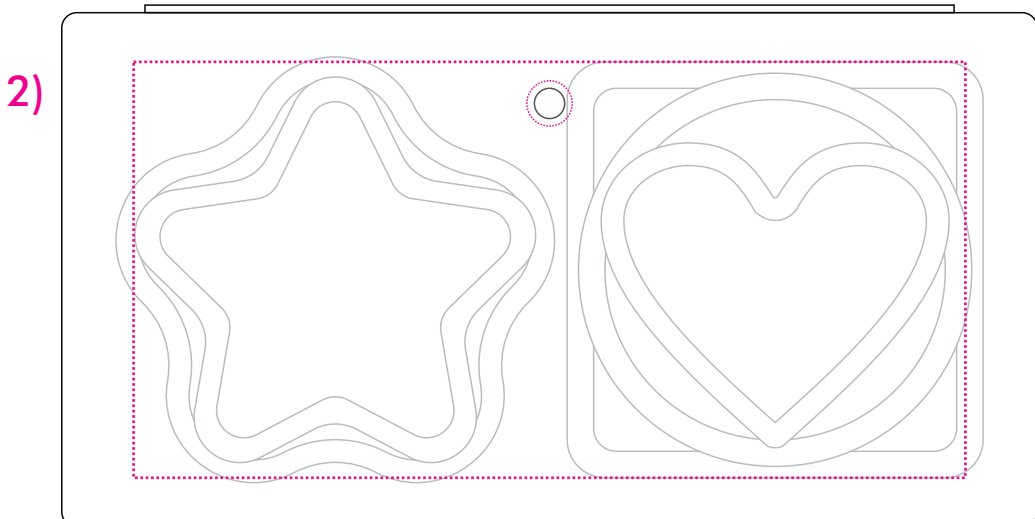

## Art.Nr. 8897

1) 110 x 55 mm

2) 110 x 55 mm

Max. Druckfläche

Max. print area

Max. drukoppervlakte

Surface d'impression

Superficie máxima de impresión

Max. misura stampa

Druck max. 7c

Print max. 7c

Max. aantal kleuren druk 7c

Impression max. 7c

Impresión max. 7c

Max. colori da stampa 7c

## Art.Nr. 8897

1) 125 x 65 mm

Max. Druckfläche

Max. print area

Max. drukoppervlakte

Surface d'impression

Superficie máxima de impresión

Max. misura stampa