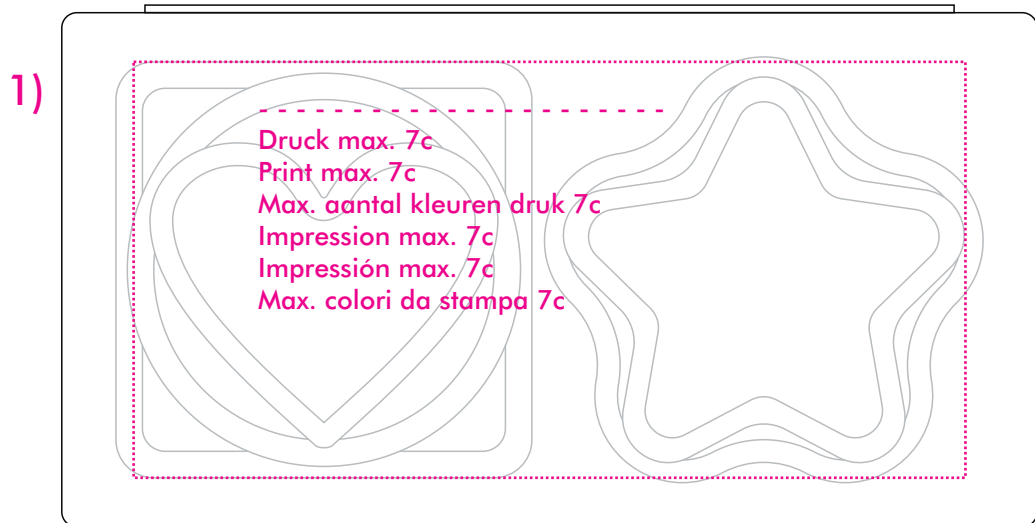

## Art.Nr. 8897

1) 110 x 55 mm

2) 110 x 55 mm

Max. Druckfläche

Max. print area

Max. drukoppervlakte

Surface d'impression

Superficie máxima de impresión

Max. misura stampa

Druck max. 7c

Print max. 7c

Max. aantal kleuren druk 7c

Impression max. 7c

Impresión max. 7c

Max. colori da stampa 7c

## Art.Nr. 8897

1) 125 x 65 mm

Max. Druckfläche

Max. print area

Max. drukoppervlakte

Surface d'impression

Superficie máxima de impresión

Max. misura stampa