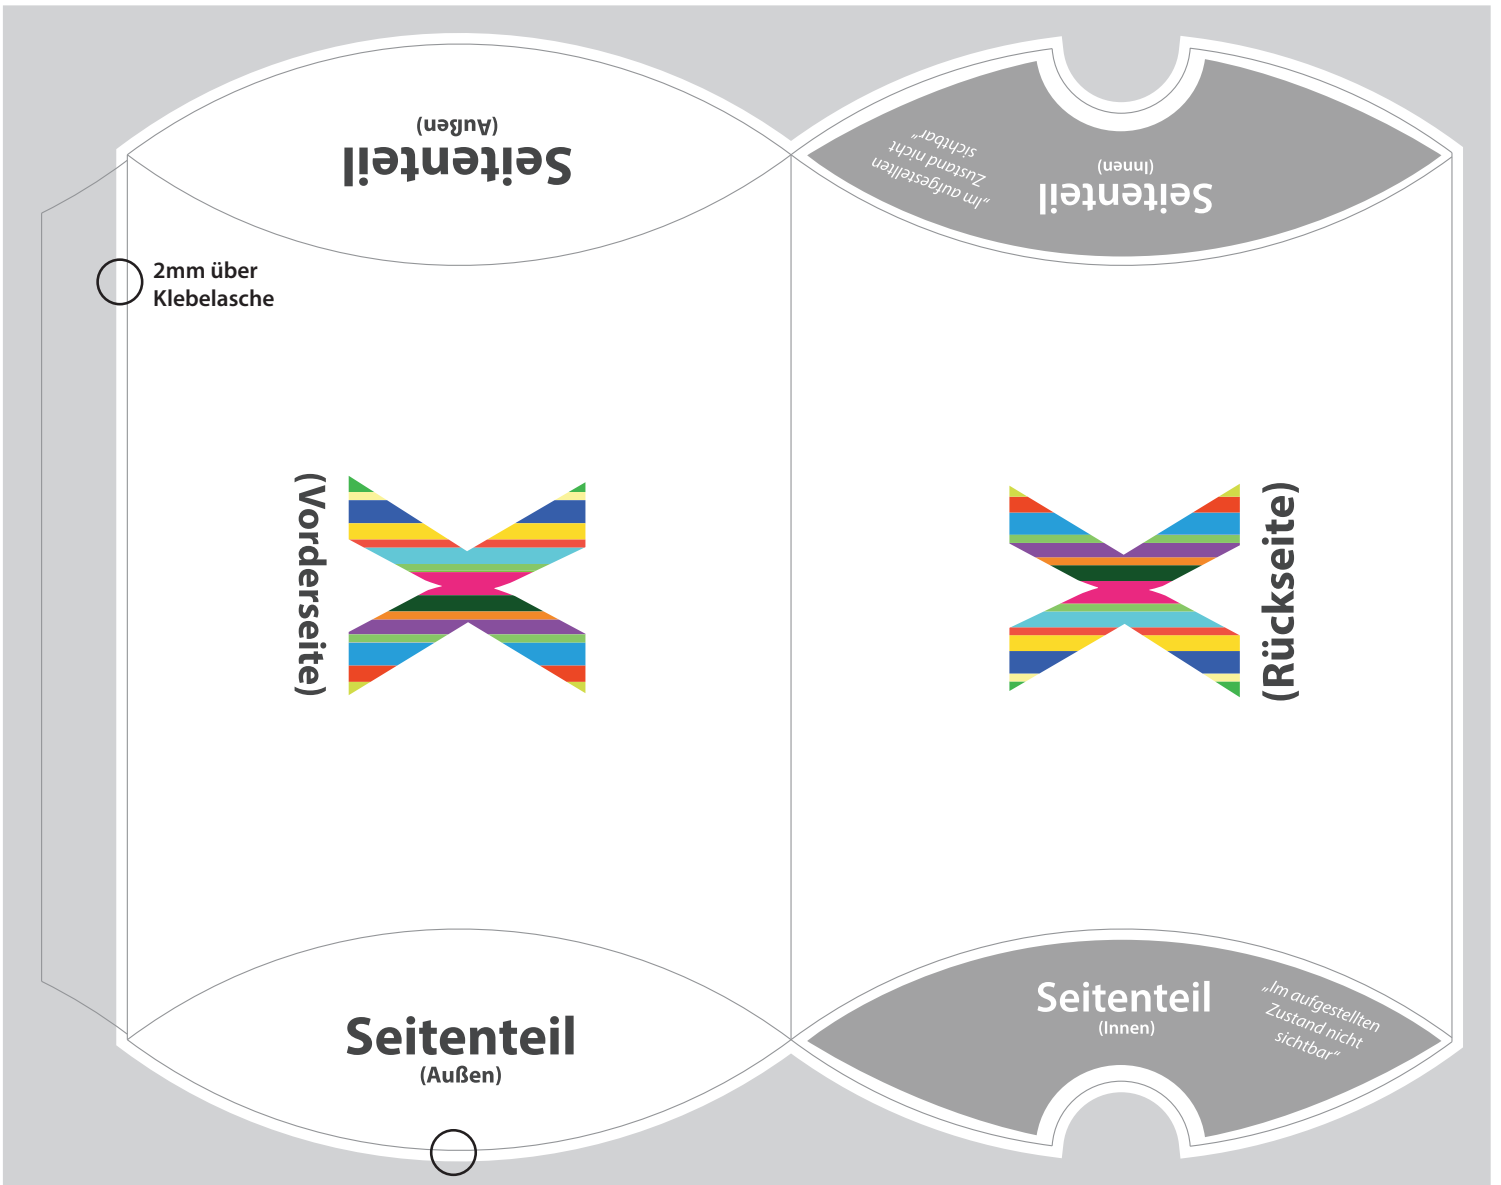

Kissenschachtel

Ringsum mind. 2mm Beschnitt